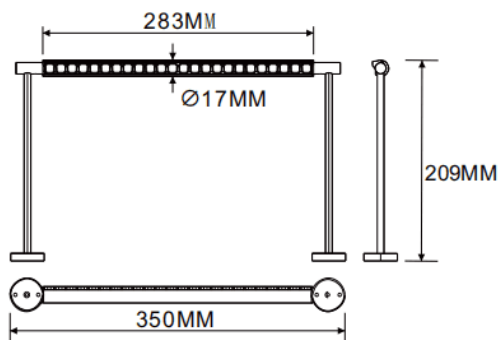

Bañador de pared montado en pared

Luminaria lineal Lavov de la familia CABINET modelo Bañador de pared montado en pared con una potencia de 8W y un ángulo de haz de Wall washer 30°. Acabado en color negro. Instalación empotrada. Dimensiones L350*W17*H209mm.. Con un flujo luminoso total de 506.08lm y una eficacia luminosa de 63.26lm/W. CCT 4000K. Driver no incluido. Tensión nominal de 24V . Fabricado en cuerpo de aluminio y lentes de PMMA.

Dimensions	
Product dimensions (mm)	L350*W17*H209mm

Esquema

Código artículo	86.L007.1450.02
Tipo de producto	Indoor
Categoría	Proyectores a carril
Familia	CABINET
Subfamilia	Bañador de pared montado en pared
Pictograms	

Producto	
Potencia real (W)	8
Flujo luminoso real (lm)	506.08
Eficacia luminosa (lm/W)	63.26
Ángulo de apertura	Wall washer 30°
Color	negro
Driver incluido	no
Vida media (h)	50000hrs L80 B10
Temperatura de color (K)	4000
Consistencia de color (SDCM)	SDCM<3
CRI	90