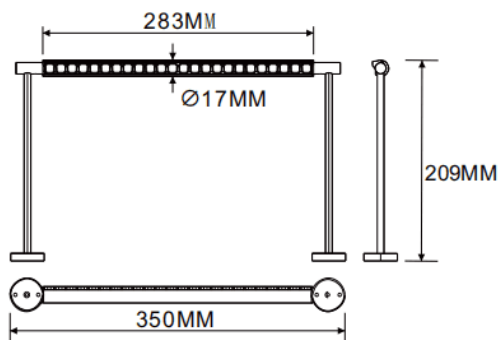

Bañador de pared montado en pared

Luminaria lineal Lavov de la familia CABINET modelo Bañador de pared montado en pared con una potencia de 8W y un ángulo de haz de Wall washer 30°. Acabado en color negro. Instalación empotrada. Dimensiones L350*W17*H209mm.. Con un flujo luminoso total de 506.08lm y una eficacia luminosa de 63.26lm/W. CCT 4000K. Driver no incluido. Tensión nominal de 24V . Fabricado en cuerpo de aluminio y lentes de PMMA.

Dimensions	
Product dimensions (mm)	L350*W17*H209mm

Esquema

Código artículo	86.L007.1450.02
Tipo de producto	Indoor
Categoría	Proyectores a carril
Familia	CABINET
Subfamilia	Bañador de pared montado en pared
Pictograms	

Producto	
Potencia real (W)	8
Flujo luminoso real (lm)	506.08
Eficacia luminosa (lm/W)	63.26
Ángulo de apertura	Wall washer 30°
Color	negro
Driver incluido	no
Vida media (h)	50000hrs L80 B10
Temperatura de color (K)	4000
Consistencia de color (SDCM)	SDCM3
CRI	90