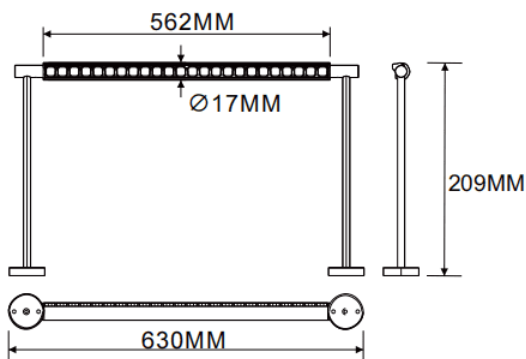

Bañador de pared montado en pared

Luminaria lineal Lavov de la familia CABINET modelo Bañador de pared montado en pared con una potencia de 16W y un ángulo de haz de Wall washer 30°. Acabado en color blanco. Instalación empotrada. Dimensiones L630*W17*H209mm.. Con un flujo luminoso total de 897.28lm y una eficacia luminosa de 56.08lm/W. CCT 2700K. Driver no incluido. Tensión nominal de 24V . Fabricado en cuerpo de aluminio y lentes de PMMA.

Dimensions	
Product dimensions (mm)	L630*W17*H209mm

Esquema

Código artículo	86.L007.2250.01
Tipo de producto	Indoor
Categoría	Proyectores a carril
Familia	CABINET
Subfamilia	Bañador de pared montado en pared
Pictograms	

Producto	
Potencia real (W)	16
Flujo luminoso real (lm)	897.28
Eficacia luminosa (lm/W)	56.08
Ángulo de apertura	Wall washer 30°
Color	blanco
Driver incluido	no
Vida media (h)	50000hrs L80 B10
Temperatura de color (K)	2700
Consistencia de color (SDCM)	SDCM<3
CRI	90