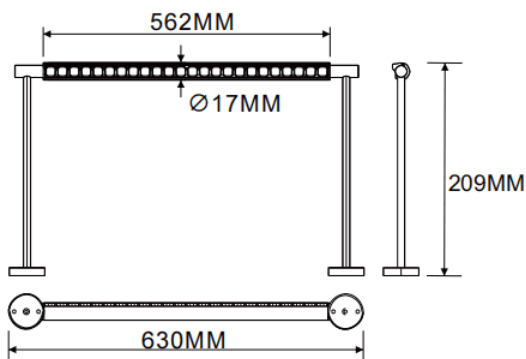

Bañador de pared montado en pared

Luminaria lineal Lavov de la familia CABINET modelo Bañador de pared montado en pared con una potencia de 16W y un ángulo de haz de Wall washer 30°. Acabado en color blanco. Instalación empotrada. Dimensiones L630*W17*H209mm.. Con un flujo luminoso total de 897.28lm y una eficacia luminosa de 56.08lm/W. CCT 2700K. Driver no incluido. Tensión nominal de 24V . Fabricado en cuerpo de aluminio y lentes de PMMA.

Dimensions	
Product dimensions (mm)	L630*W17*H209mm

Esquema

Código artículo	86.L007.2250.01
Tipo de producto	Indoor
Categoría	Proyectores a carril
Familia	CABINET
Subfamilia	Bañador de pared montado en pared
Pictograms	

Producto	
Potencia real (W)	16
Flujo luminoso real (lm)	897.28
Eficacia luminosa (lm/W)	56.08
Ángulo de apertura	Wall washer 30°
Color	blanco
Driver incluido	no
Vida media (h)	50000hrs L80 B10
Temperatura de color (K)	2700
Consistencia de color (SDCM)	SDCM3
CRI	90