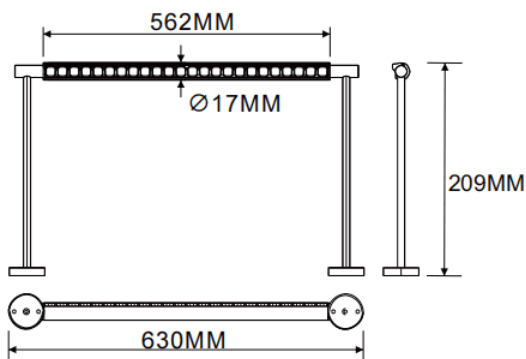

**Bañador de pared montado en pared**

Luminaria lineal Lavov de la familia CABINET modelo Bañador de pared montado en pared con una potencia de 16W y un ángulo de haz de Wall washer 30°. Acabado en color blanco. Instalación empotrada. Dimensiones L630\*W17\*H209mm.. Con un flujo luminoso total de 897.28lm y una eficacia luminosa de 56.08lm/W. CCT 2700K. Driver no incluido. Tensión nominal de 24V . Fabricado en cuerpo de aluminio y lentes de PMMA.

<b>Dimensions</b>	
Product dimensions (mm)	L630*W17*H209mm

**Esquema**

<b>Código artículo</b>	86.L007.2250.01
<b>Tipo de producto</b>	Indoor
<b>Categoría</b>	Proyectores a carril
<b>Familia</b>	CABINET
<b>Subfamilia</b>	Bañador de pared montado en pared
<b>Pictograms</b>	

<b>Producto</b>	
<b>Potencia real (W)</b>	16
<b>Flujo luminoso real (lm)</b>	897.28
<b>Eficacia luminosa (lm/W)</b>	56.08
<b>&amp;Aacute;ngulo de apertura</b>	Wall washer 30°
<b>Color</b>	blanco
<b>Driver incluido</b>	no
<b>Vida media (h)</b>	50000hrs L80 B10
<b>Temperatura de color (K)</b>	2700
<b>Consistencia de color (SDCM)</b>	SDCM<3
<b>CRI</b>	90