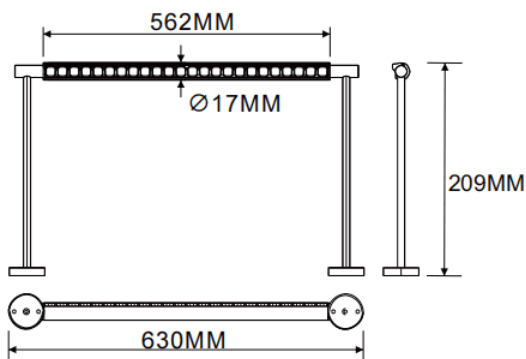

**Bañador de pared montado en pared**

Luminaria lineal Lavov de la familia CABINET modelo Bañador de pared montado en pared con una potencia de 16W y un ángulo de haz de Wall washer 30°. Acabado en color negro. Instalación empotrada. Dimensiones L630\*W17\*H209mm.. Con un flujo luminoso total de 897.28lm y una eficacia luminosa de 56.08lm/W. CCT 2700K. Driver no incluido. Tensión nominal de 24V . Fabricado en cuerpo de aluminio y lentes de PMMA.

<b>Dimensions</b>	
Product dimensions (mm)	L630*W17*H209mm

**Esquema**

<b>Código artículo</b>	86.L007.2250.02
<b>Tipo de producto</b>	Indoor
<b>Categoría</b>	Proyectores a carril
<b>Familia</b>	CABINET
<b>Subfamilia</b>	Bañador de pared montado en pared
<b>Pictograms</b>	

<b>Producto</b>	
<b>Potencia real (W)</b>	16
<b>Flujo luminoso real (lm)</b>	897.28
<b>Eficacia luminosa (lm/W)</b>	56.08
<b>Ángulo de apertura</b>	Wall washer 30°
<b>Color</b>	negro
<b>Driver incluido</b>	no
<b>Vida media (h)</b>	50000hrs L80 B10
<b>Temperatura de color (K)</b>	2700
<b>Consistencia de color (SDCM)</b>	SDCM<3
<b>CRI</b>	90