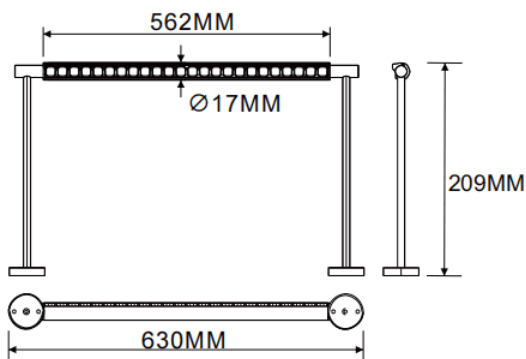

Bañador de pared montado en pared

Luminaria lineal Lavov de la familia CABINET modelo Bañador de pared montado en pared con una potencia de 16W y un ángulo de haz de Wall washer 30°. Acabado en color negro. Instalación empotrada. Dimensiones L630*W17*H209mm.. Con un flujo luminoso total de 897.28lm y una eficacia luminosa de 56.08lm/W. CCT 2700K. Driver no incluido. Tensión nominal de 24V . Fabricado en cuerpo de aluminio y lentes de PMMA.

Dimensions	
Product dimensions (mm)	L630*W17*H209mm

Esquema

Código artículo	86.L007.2250.02
Tipo de producto	Indoor
Categoría	Proyectores a carril
Familia	CABINET
Subfamilia	Bañador de pared montado en pared
Pictograms	

Producto	
Potencia real (W)	16
Flujo luminoso real (lm)	897.28
Eficacia luminosa (lm/W)	56.08
&Aacute;ngulo de apertura	Wall washer 30°
Color	negro
Driver incluido	no
Vida media (h)	50000hrs L80 B10
Temperatura de color (K)	2700
Consistencia de color (SDCM)	SDCM<3
CRI	90