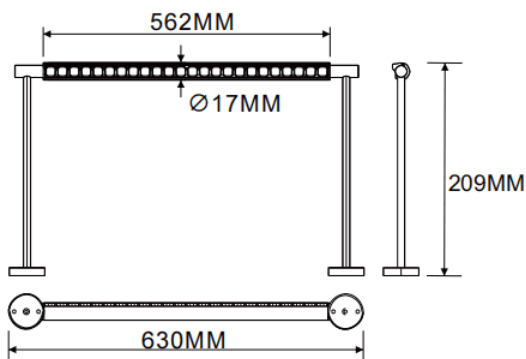

Bañador de pared montado en pared

Luminaria lineal Lavov de la familia CABINET modelo Bañador de pared montado en pared con una potencia de 16W y un ángulo de haz de Wall washer 30°. Acabado en color negro. Instalación empotrada. Dimensiones L630*W17*H209mm.. Con un flujo luminoso total de 897.28lm y una eficacia luminosa de 56.08lm/W. CCT 2700K. Driver no incluido. Tensión nominal de 24V . Fabricado en cuerpo de aluminio y lentes de PMMA.

Dimensions	
Product dimensions (mm)	L630*W17*H209mm

Esquema

Código artículo	86.L007.2250.02
Tipo de producto	Indoor
Categoría	Proyectores a carril
Familia	CABINET
Subfamilia	Bañador de pared montado en pared
Pictograms	

Producto	
Potencia real (W)	16
Flujo luminoso real (lm)	897.28
Eficacia luminosa (lm/W)	56.08
Ángulo de apertura	Wall washer 30°
Color	negro
Driver incluido	no
Vida media (h)	50000hrs L80 B10
Temperatura de color (K)	2700
Consistencia de color (SDCM)	SDCM3
CRI	90