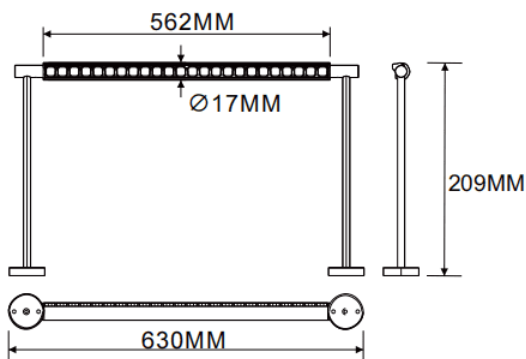

Bañador de pared montado en pared

Luminaria lineal Lavov de la familia CABINET modelo Bañador de pared montado en pared con una potencia de 16W y un ángulo de haz de Wall washer 30°. Acabado en color blanco. Instalación empotrada. Dimensiones L630*W17*H209mm.. Con un flujo luminoso total de 964.96lm y una eficacia luminosa de 60.31lm/W. CCT 3000K. Driver no incluido. Tensión nominal de 24V . Fabricado en cuerpo de aluminio y lentes de PMMA.

Dimensions	
Product dimensions (mm)	L630*W17*H209mm

Esquema

Código artículo	86.L007.2350.01
Tipo de producto	Indoor
Categoría	Proyectores a carril
Familia	CABINET
Subfamilia	Bañador de pared montado en pared
Pictograms	

Producto	
Potencia real (W)	16
Flujo luminoso real (lm)	964.96
Eficacia luminosa (lm/W)	60.31
Ángulo de apertura	Wall washer 30°
Color	blanco
Driver incluido	no
Vida media (h)	50000hrs L80 B10
Temperatura de color (K)	3000
Consistencia de color (SDCM)	SDCM3
CRI	90