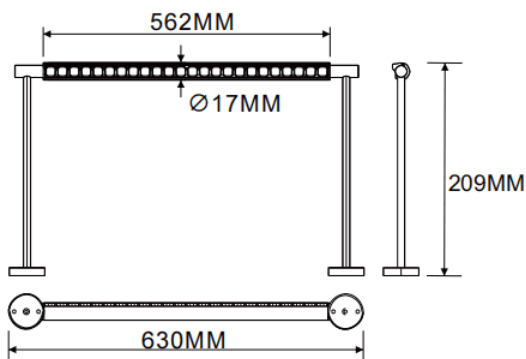

**Bañador de pared montado en pared**

Luminaria lineal Lavov de la familia CABINET modelo Bañador de pared montado en pared con una potencia de 16W y un ángulo de haz de Wall washer 30°. Acabado en color blanco. Instalación empotrada. Dimensiones L630\*W17\*H209mm.. Con un flujo luminoso total de 964.96lm y una eficacia luminosa de 60.31lm/W. CCT 3000K. Driver no incluido. Tensión nominal de 24V . Fabricado en cuerpo de aluminio y lentes de PMMA.

Dimensions	
Product dimensions (mm)	L630*W17*H209mm

**Esquema**

Código artículo	86.L007.2350.01
Tipo de producto	Indoor
Categoría	Proyectores a carril
Familia	CABINET
Subfamilia	Bañador de pared montado en pared
Pictograms	

Producto	
Potencia real (W)	16
Flujo luminoso real (lm)	964.96
Eficacia luminosa (lm/W)	60.31
&Aacute;ngulo de apertura	Wall washer 30°
Color	blanco
Driver incluido	no
Vida media (h)	50000hrs L80 B10
Temperatura de color (K)	3000
Consistencia de color (SDCM)	SDCM<3
CRI	90