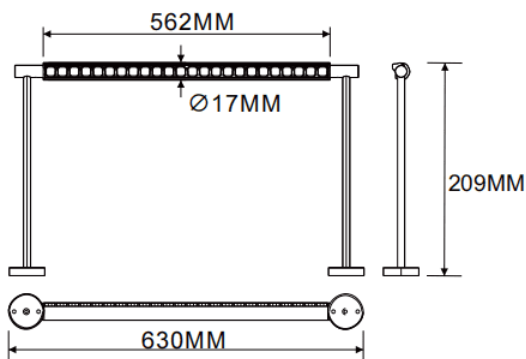

### Bañador de pared montado en pared

Luminaria lineal Lavov de la familia CABINET modelo Bañador de pared montado en pared con una potencia de 16W y un ángulo de haz de Wall washer 30°. Acabado en color negro. Instalación empotrada. Dimensiones L630\*W17\*H209mm.. Con un flujo luminoso total de 964.96lm y una eficacia luminosa de 60.31lm/W. CCT 3000K. Driver no incluido. Tensión nominal de 24V . Fabricado en cuerpo de aluminio y lentes de PMMA.

Dimensions	
Product dimensions (mm)	L630*W17*H209mm

### Esquema

Código artículo	86.L007.2350.02
Tipo de producto	Indoor
Categoría	Proyectores a carril
Familia	CABINET
Subfamilia	Bañador de pared montado en pared
Pictograms	

Producto	
Potencia real (W)	16
Flujo luminoso real (lm)	964.96
Eficacia luminosa (lm/W)	60.31
Ángulo de apertura	Wall washer 30°
Color	negro
Driver incluido	no
Vida media (h)	50000hrs L80 B10
Temperatura de color (K)	3000
Consistencia de color (SDCM)	SDCM3
CRI	90