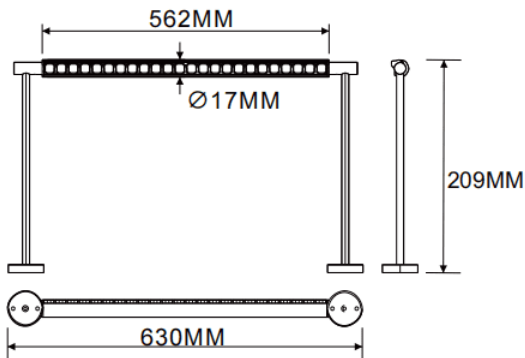

Bañador de pared montado en pared

Luminaria lineal Lavov de la familia CABINET modelo Bañador de pared montado en pared con una potencia de 16W y un ángulo de haz de Wall washer 30°. Acabado en color negro. Instalación empotrada. Dimensiones L630*W17*H209mm.. Con un flujo luminoso total de 964.96lm y una eficacia luminosa de 60.31lm/W. CCT 3000K. Driver no incluido. Tensión nominal de 24V . Fabricado en cuerpo de aluminio y lentes de PMMA.

Dimensions	
Product dimensions (mm)	L630*W17*H209mm

Esquema

Código artículo	86.L007.2350.02
Tipo de producto	Indoor
Categoría	Proyectores a carril
Familia	CABINET
Subfamilia	Bañador de pared montado en pared
Pictograms	

Producto	
Potencia real (W)	16
Flujo luminoso real (lm)	964.96
Eficacia luminosa (lm/W)	60.31
Ángulo de apertura	Wall washer 30°
Color	negro
Driver incluido	no
Vida media (h)	50000hrs L80 B10
Temperatura de color (K)	3000
Consistencia de color (SDCM)	SDCM<3
CRI	90