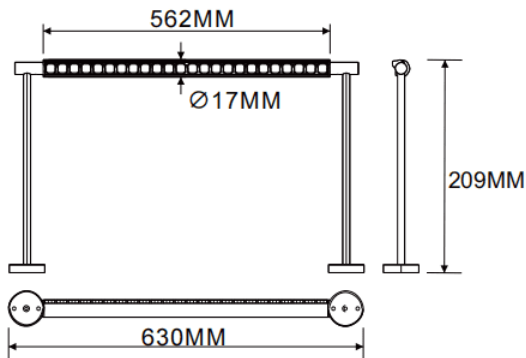

Bañador de pared montado en pared

Luminaria lineal Lavov de la familia CABINET modelo Bañador de pared montado en pared con una potencia de 16W y un ángulo de haz de Wall washer 30°. Acabado en color blanco. Instalación empotrada. Dimensiones L630*W17*H209mm.. Con un flujo luminoso total de 1012.16lm y una eficacia luminosa de 63.26lm/W. CCT 4000K. Driver no incluido. Tensión nominal de 24V . Fabricado en cuerpo de aluminio y lentes de PMMA.

Dimensions	
Product dimensions (mm)	L630*W17*H209mm

Esquema

Código artículo	86.L007.2450.01
Tipo de producto	Indoor
Categoría	Proyectores a carril
Familia	CABINET
Subfamilia	Bañador de pared montado en pared
Pictograms	

Producto	
Potencia real (W)	16
Flujo luminoso real (lm)	1012.16
Eficacia luminosa (lm/W)	63.26
Ángulo de apertura	Wall washer 30°
Color	blanco
Driver incluido	no
Vida media (h)	50000hrs L80 B10
Temperatura de color (K)	4000
Consistencia de color (SDCM)	SDCM3
CRI	90