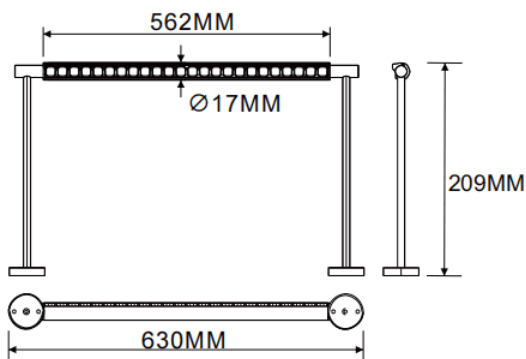

Bañador de pared montado en pared

Luminaria lineal Lavov de la familia CABINET modelo Bañador de pared montado en pared con una potencia de 16W y un ángulo de haz de Wall washer 30°. Acabado en color blanco. Instalación empotrada. Dimensiones L630*W17*H209mm.. Con un flujo luminoso total de 1012.16lm y una eficacia luminosa de 63.26lm/W. CCT 4000K. Driver no incluido. Tensión nominal de 24V . Fabricado en cuerpo de aluminio y lentes de PMMA.

Dimensions	
Product dimensions (mm)	L630*W17*H209mm

Esquema

Código artículo	86.L007.2450.01
Tipo de producto	Indoor
Categoría	Proyectores a carril
Familia	CABINET
Subfamilia	Bañador de pared montado en pared
Pictograms	

Producto	
Potencia real (W)	16
Flujo luminoso real (lm)	1012.16
Eficacia luminosa (lm/W)	63.26
Ángulo de apertura	Wall washer 30°
Color	blanco
Driver incluido	no
Vida media (h)	50000hrs L80 B10
Temperatura de color (K)	4000
Consistencia de color (SDCM)	SDCM<3
CRI	90