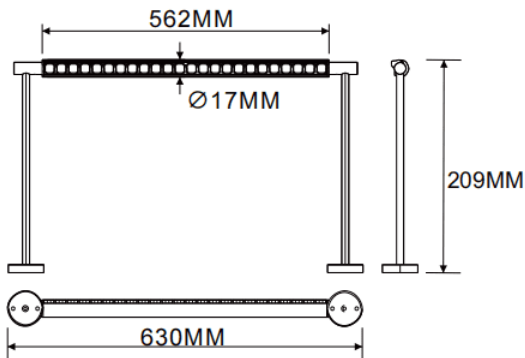

Bañador de pared montado en pared

Luminaria lineal Lavov de la familia CABINET modelo Bañador de pared montado en pared con una potencia de 16W y un ángulo de haz de Wall washer 30°. Acabado en color negro. Instalación empotrada. Dimensiones L630*W17*H209mm.. Con un flujo luminoso total de 1012.16lm y una eficacia luminosa de 63.26lm/W. CCT 4000K. Driver no incluido. Tensión nominal de 24V . Fabricado en cuerpo de aluminio y lentes de PMMA.

Dimensions	
Product dimensions (mm)	L630*W17*H209mm

Esquema

Código artículo	86.L007.2450.02
Tipo de producto	Indoor
Categoría	Proyectores a carril
Familia	CABINET
Subfamilia	Bañador de pared montado en pared
Pictograms	

Producto	
Potencia real (W)	16
Flujo luminoso real (lm)	1012.16
Eficacia luminosa (lm/W)	63.26
Ángulo de apertura	Wall washer 30°
Color	negro
Driver incluido	no
Vida media (h)	50000hrs L80 B10
Temperatura de color (K)	4000
Consistencia de color (SDCM)	SDCM<3
CRI	90