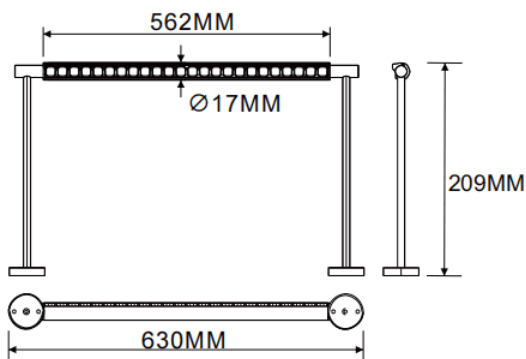

Bañador de pared montado en pared

Luminaria lineal Lavov de la familia CABINET modelo Bañador de pared montado en pared con una potencia de 16W y un ángulo de haz de Wall washer 30°. Acabado en color negro. Instalación empotrada. Dimensiones L630*W17*H209mm.. Con un flujo luminoso total de 1012.16lm y una eficacia luminosa de 63.26lm/W. CCT 4000K. Driver no incluido. Tensión nominal de 24V . Fabricado en cuerpo de aluminio y lentes de PMMA.

Dimensions	
Product dimensions (mm)	L630*W17*H209mm

Esquema

Código artículo	86.L007.2450.02
Tipo de producto	Indoor
Categoría	Proyectores a carril
Familia	CABINET
Subfamilia	Bañador de pared montado en pared
Pictograms	

Producto	
Potencia real (W)	16
Flujo luminoso real (lm)	1012.16
Eficacia luminosa (lm/W)	63.26
Ángulo de apertura	Wall washer 30°
Color	negro
Driver incluido	no
Vida media (h)	50000hrs L80 B10
Temperatura de color (K)	4000
Consistencia de color (SDCM)	SDCM3
CRI	90