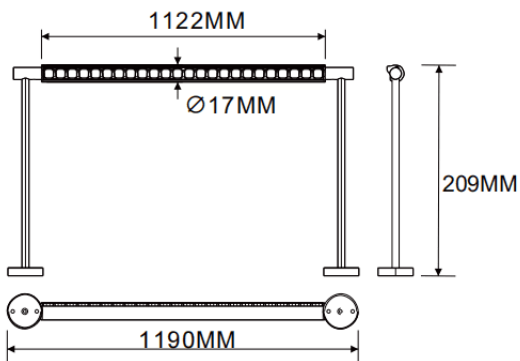

Bañador de pared montado en pared

Luminaria lineal Lavov de la familia CABINET modelo Bañador de pared montado en pared con una potencia de 32W y un ángulo de haz de Wall washer 30°. Acabado en color blanco. Instalación empotrada. Dimensiones L1190*W17*H209mm.. Con un flujo luminoso total de 1794.56lm y una eficacia luminosa de 56.08lm/W. CCT 2700K. Driver no incluido. Tensión nominal de 24V . Fabricado en cuerpo de aluminio y lentes de PMMA.

Dimensions	
Product dimensions (mm)	L1190*W17*H209mm

Esquema

Código artículo	86.L007.3250.01
Tipo de producto	Indoor
Categoría	Proyectores a carril
Familia	CABINET
Subfamilia	Bañador de pared montado en pared
Pictograms	

Producto	
Potencia real (W)	32
Flujo luminoso real (lm)	1794.56
Eficacia luminosa (lm/W)	56.08
Ángulo de apertura	Wall washer 30°
Color	blanco
Driver incluido	no
Vida media (h)	50000hrs L80 B10
Temperatura de color (K)	2700
Consistencia de color (SDCM)	SDCM<3
CRI	90