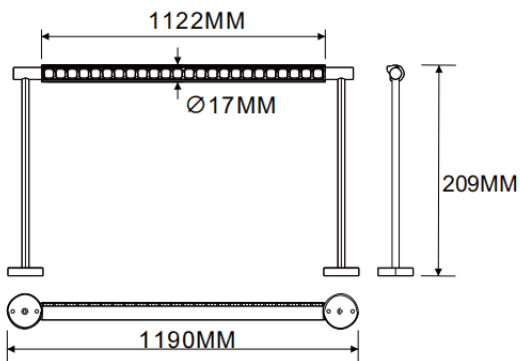

### Bañador de pared montado en pared

Luminaria lineal Lavov de la familia CABINET modelo Bañador de pared montado en pared con una potencia de 32W y un ángulo de haz de Wall washer 30°. Acabado en color blanco. Instalación empotrada. Dimensiones L1190\*W17\*H209mm.. Con un flujo luminoso total de 1794.56lm y una eficacia luminosa de 56.08lm/W. CCT 2700K. Driver no incluido. Tensión nominal de 24V . Fabricado en cuerpo de aluminio y lentes de PMMA.

Dimensions	
Product dimensions (mm)	L1190*W17*H209mm

### Esquema

Código artículo	86.L007.3250.01
Tipo de producto	Indoor
Categoría	Proyectores a carril
Familia	CABINET
Subfamilia	Bañador de pared montado en pared
Pictograms	

Producto	
Potencia real (W)	32
Flujo luminoso real (lm)	1794.56
Eficacia luminosa (lm/W)	56.08
Ángulo de apertura	Wall washer 30°
Color	blanco
Driver incluido	no
Vida media (h)	50000hrs L80 B10
Temperatura de color (K)	2700
Consistencia de color (SDCM)	SDCM3
CRI	90