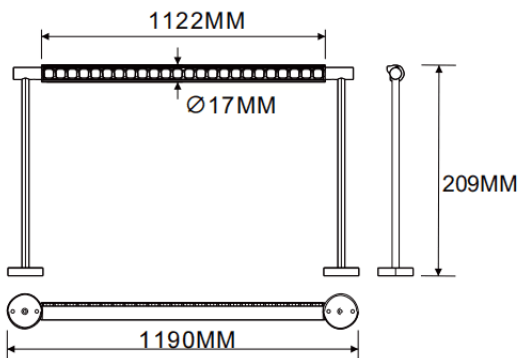

Bañador de pared montado en pared

Luminaria lineal Lavov de la familia CABINET modelo Bañador de pared montado en pared con una potencia de 32W y un ángulo de haz de Wall washer 30°. Acabado en color blanco. Instalación empotrada. Dimensiones L1190*W17*H209mm.. Con un flujo luminoso total de 1794.56lm y una eficacia luminosa de 56.08lm/W. CCT 2700K. Driver no incluido. Tensión nominal de 24V . Fabricado en cuerpo de aluminio y lentes de PMMA.

Dimensions	
Product dimensions (mm)	L1190*W17*H209mm

Esquema

Código artículo	86.L007.3250.01
Tipo de producto	Indoor
Categoría	Proyectores a carril
Familia	CABINET
Subfamilia	Bañador de pared montado en pared
Pictograms	

Producto	
Potencia real (W)	32
Flujo luminoso real (lm)	1794.56
Eficacia luminosa (lm/W)	56.08
Ángulo de apertura	Wall washer 30°
Color	blanco
Driver incluido	no
Vida media (h)	50000hrs L80 B10
Temperatura de color (K)	2700
Consistencia de color (SDCM)	SDCM<3
CRI	90