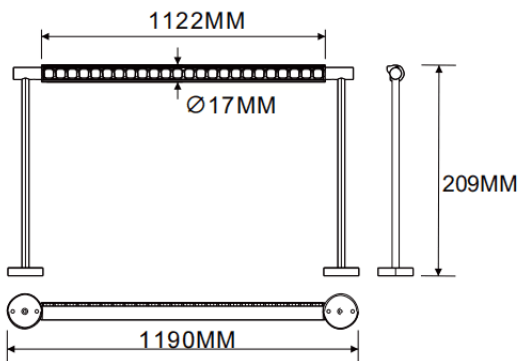

Bañador de pared montado en pared

Luminaria lineal Lavov de la familia CABINET modelo Bañador de pared montado en pared con una potencia de 32W y un ángulo de haz de Wall washer 30°. Acabado en color negro. Instalación empotrada. Dimensiones L1190*W17*H209mm.. Con un flujo luminoso total de 1794.56lm y una eficacia luminosa de 56.08lm/W. CCT 2700K. Driver no incluido. Tensión nominal de 24V . Fabricado en cuerpo de aluminio y lentes de PMMA.

Dimensions	
Product dimensions (mm)	L1190*W17*H209mm

Esquema

Código artículo	86.L007.3250.02
Tipo de producto	Indoor
Categoría	Proyectores a carril
Familia	CABINET
Subfamilia	Bañador de pared montado en pared
Pictograms	

Producto	
Potencia real (W)	32
Flujo luminoso real (lm)	1794.56
Eficacia luminosa (lm/W)	56.08
Ángulo de apertura	Wall washer 30°
Color	negro
Driver incluido	no
Vida media (h)	50000hrs L80 B10
Temperatura de color (K)	2700
Consistencia de color (SDCM)	SDCM3
CRI	90