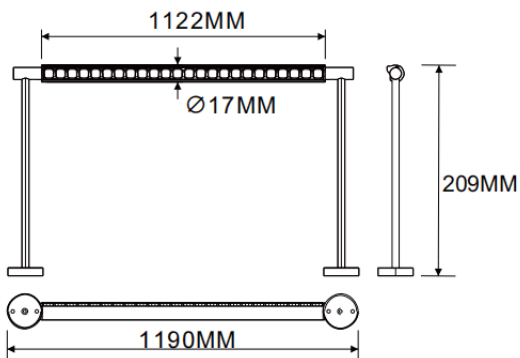

**Bañador de pared montado en pared**

Luminaria lineal Lavov de la familia CABINET modelo Bañador de pared montado en pared con una potencia de 32W y un ángulo de haz de Wall washer 30°. Acabado en color negro. Instalación empotrada. Dimensiones L1190\*W17\*H209mm.. Con un flujo luminoso total de 1794.56lm y una eficacia luminosa de 56.08lm/W. CCT 2700K. Driver no incluido. Tensión nominal de 24V . Fabricado en cuerpo de aluminio y lentes de PMMA.

<b>Dimensions</b>	
Product dimensions (mm)	L1190*W17*H209mm

**Esquema**

Código artículo	86.L007.3250.02
Tipo de producto	Indoor
Categoría	Proyectores a carril
Familia	CABINET
Subfamilia	Bañador de pared montado en pared
Pictograms	

<b>Producto</b>	
Potencia real (W)	32
Flujo luminoso real (lm)	1794.56
Eficacia luminosa (lm/W)	56.08
&Aacute;ngulo de apertura	Wall washer 30°
Color	negro
Driver incluido	no
Vida media (h)	50000hrs L80 B10
Temperatura de color (K)	2700
Consistencia de color (SDCM)	SDCM<3
CRI	90