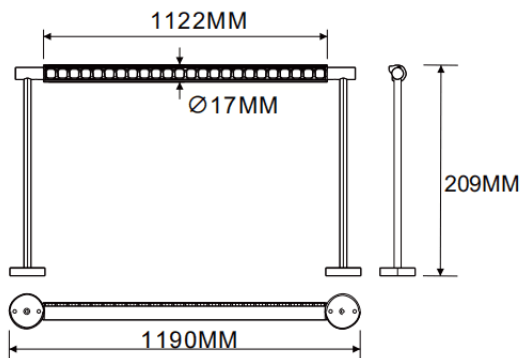

Bañador de pared montado en pared

Luminaria lineal Lavov de la familia CABINET modelo Bañador de pared montado en pared con una potencia de 32W y un ángulo de haz de Wall washer 30°. Acabado en color negro. Instalación empotrada. Dimensiones L1190*W17*H209mm.. Con un flujo luminoso total de 1794.56lm y una eficacia luminosa de 56.08lm/W. CCT 2700K. Driver no incluido. Tensión nominal de 24V . Fabricado en cuerpo de aluminio y lentes de PMMA.

Dimensions	
Product dimensions (mm)	L1190*W17*H209mm

Esquema

Código artículo	86.L007.3250.02
Tipo de producto	Indoor
Categoría	Proyectores a carril
Familia	CABINET
Subfamilia	Bañador de pared montado en pared
Pictograms	

Producto	
Potencia real (W)	32
Flujo luminoso real (lm)	1794.56
Eficacia luminosa (lm/W)	56.08
Ángulo de apertura	Wall washer 30°
Color	negro
Driver incluido	no
Vida media (h)	50000hrs L80 B10
Temperatura de color (K)	2700
Consistencia de color (SDCM)	SDCM<3
CRI	90