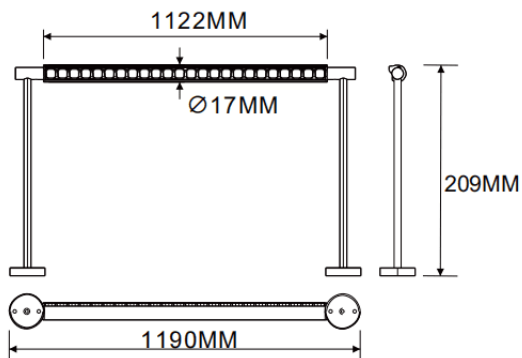

Bañador de pared montado en pared

Luminaria lineal Lavov de la familia CABINET modelo Bañador de pared montado en pared con una potencia de 32W y un ángulo de haz de Wall washer 30°. Acabado en color blanco. Instalación empotrada. Dimensiones L1190*W17*H209mm.. Con un flujo luminoso total de 1929.92lm y una eficacia luminosa de 60.31lm/W. CCT 3000K. Driver no incluido. Tensión nominal de 24V . Fabricado en cuerpo de aluminio y lentes de PMMA.

Dimensions

Product dimensions (mm) L1190*W17*H209mm

Esquema

Código artículo	86.L007.3350.01
Tipo de producto	Indoor
Categoría	Proyectores a carril
Familia	CABINET
Subfamilia	Bañador de pared montado en pared
Pictograms	

Producto	
Potencia real (W)	32
Flujo luminoso real (lm)	1929.92
Eficacia luminosa (lm/W)	60.31
Ángulo de apertura	Wall washer 30°
Color	blanco
Driver incluido	no
Vida media (h)	50000hrs L80 B10
Temperatura de color (K)	3000
Consistencia de color (SDCM)	SDCM3
CRI	90