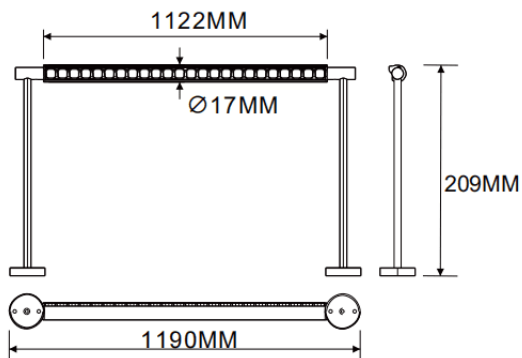

Bañador de pared montado en pared

Luminaria lineal Lavov de la familia CABINET modelo Bañador de pared montado en pared con una potencia de 32W y un ángulo de haz de Wall washer 30°. Acabado en color blanco. Instalación empotrada. Dimensiones L1190*W17*H209mm.. Con un flujo luminoso total de 1929.92lm y una eficacia luminosa de 60.31lm/W. CCT 3000K. Driver no incluido. Tensión nominal de 24V . Fabricado en cuerpo de aluminio y lentes de PMMA.

Dimensions

Product dimensions (mm) L1190*W17*H209mm

Esquema

Código artículo	86.L007.3350.01
Tipo de producto	Indoor
Categoría	Proyectores a carril
Familia	CABINET
Subfamilia	Bañador de pared montado en pared
Pictograms	

Producto	
Potencia real (W)	32
Flujo luminoso real (lm)	1929.92
Eficacia luminosa (lm/W)	60.31
Ángulo de apertura	Wall washer 30°
Color	blanco
Driver incluido	no
Vida media (h)	50000hrs L80 B10
Temperatura de color (K)	3000
Consistencia de color (SDCM)	SDCM<3
CRI	90