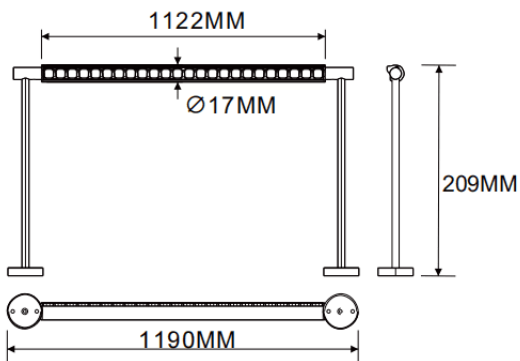

Bañador de pared montado en pared

Luminaria lineal Lavov de la familia CABINET modelo Bañador de pared montado en pared con una potencia de 32W y un ángulo de haz de Wall washer 30°. Acabado en color blanco. Instalación empotrada. Dimensiones L1190*W17*H209mm.. Con un flujo luminoso total de 1929.92lm y una eficacia luminosa de 60.31lm/W. CCT 3000K. Driver no incluido. Tensión nominal de 24V . Fabricado en cuerpo de aluminio y lentes de PMMA.

Dimensions	
Product dimensions (mm)	L1190*W17*H209mm

Esquema

Código artículo	86.L007.3350.01
Tipo de producto	Indoor
Categoría	Proyectores a carril
Familia	CABINET
Subfamilia	Bañador de pared montado en pared
Pictograms	

Producto	
Potencia real (W)	32
Flujo luminoso real (lm)	1929.92
Eficacia luminosa (lm/W)	60.31
Ángulo de apertura	Wall washer 30°
Color	blanco
Driver incluido	no
Vida media (h)	50000hrs L80 B10
Temperatura de color (K)	3000
Consistencia de color (SDCM)	SDCM<3
CRI	90