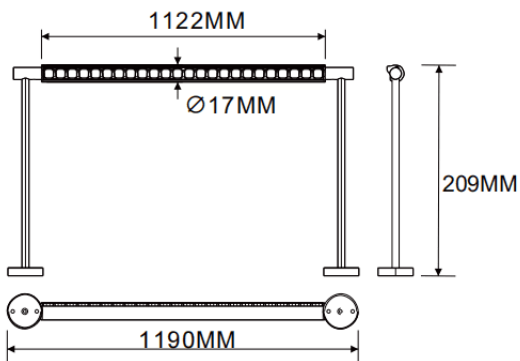

**Bañador de pared montado en pared**

Luminaria lineal Lavov de la familia CABINET modelo Bañador de pared montado en pared con una potencia de 32W y un ángulo de haz de Wall washer 30°. Acabado en color negro. Instalación empotrada. Dimensiones L1190\*W17\*H209mm.. Con un flujo luminoso total de 1929.92lm y una eficacia luminosa de 60.31lm/W. CCT 3000K. Driver no incluido. Tensión nominal de 24V . Fabricado en cuerpo de aluminio y lentes de PMMA.

<b>Dimensions</b>	
Product dimensions (mm)	L1190*W17*H209mm

**Esquema**

Código artículo	86.L007.3350.02
Tipo de producto	Indoor
Categoría	Proyectores a carril
Familia	CABINET
Subfamilia	Bañador de pared montado en pared
Pictograms	

<b>Producto</b>	
Potencia real (W)	32
Flujo luminoso real (lm)	1929.92
Eficacia luminosa (lm/W)	60.31
&Aacute;ngulo de apertura	Wall washer 30°
Color	negro
Driver incluido	no
Vida media (h)	50000hrs L80 B10
Temperatura de color (K)	3000
Consistencia de color (SDCM)	SDCM<3
CRI	90