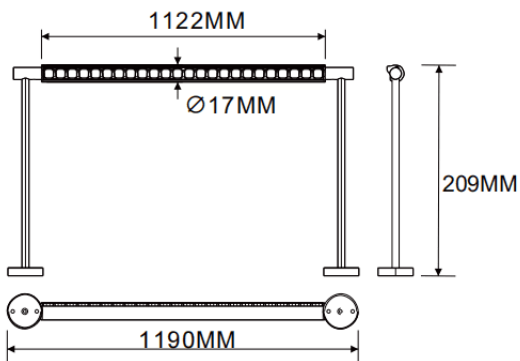

Bañador de pared montado en pared

Luminaria lineal Lavov de la familia CABINET modelo Bañador de pared montado en pared con una potencia de 32W y un ángulo de haz de Wall washer 30°. Acabado en color negro. Instalación empotrada. Dimensiones L1190*W17*H209mm.. Con un flujo luminoso total de 1929.92lm y una eficacia luminosa de 60.31lm/W. CCT 3000K. Driver no incluido. Tensión nominal de 24V . Fabricado en cuerpo de aluminio y lentes de PMMA.

Dimensions	
Product dimensions (mm)	L1190*W17*H209mm

Esquema

Código artículo	86.L007.3350.02
Tipo de producto	Indoor
Categoría	Proyectores a carril
Familia	CABINET
Subfamilia	Bañador de pared montado en pared
Pictograms	

Producto	
Potencia real (W)	32
Flujo luminoso real (lm)	1929.92
Eficacia luminosa (lm/W)	60.31
Ángulo de apertura	Wall washer 30°
Color	negro
Driver incluido	no
Vida media (h)	50000hrs L80 B10
Temperatura de color (K)	3000
Consistencia de color (SDCM)	SDCM3
CRI	90