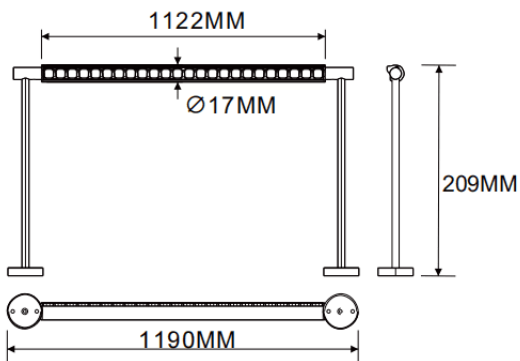

Bañador de pared montado en pared

Luminaria lineal Lavov de la familia CABINET modelo Bañador de pared montado en pared con una potencia de 32W y un ángulo de haz de Wall washer 30°. Acabado en color negro. Instalación empotrada. Dimensiones L1190*W17*H209mm.. Con un flujo luminoso total de 1929.92lm y una eficacia luminosa de 60.31lm/W. CCT 3000K. Driver no incluido. Tensión nominal de 24V . Fabricado en cuerpo de aluminio y lentes de PMMA.

Dimensions	
Product dimensions (mm)	L1190*W17*H209mm

Esquema

Código artículo	86.L007.3350.02
Tipo de producto	Indoor
Categoría	Proyectores a carril
Familia	CABINET
Subfamilia	Bañador de pared montado en pared
Pictograms	

Producto	
Potencia real (W)	32
Flujo luminoso real (lm)	1929.92
Eficacia luminosa (lm/W)	60.31
Ángulo de apertura	Wall washer 30°
Color	negro
Driver incluido	no
Vida media (h)	50000hrs L80 B10
Temperatura de color (K)	3000
Consistencia de color (SDCM)	SDCM<3
CRI	90