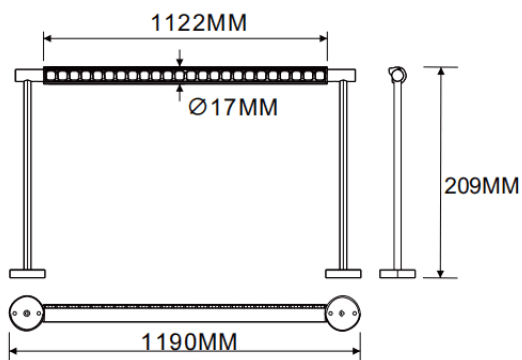

Bañador de pared montado en pared

Luminaria lineal Lavov de la familia CABINET modelo Bañador de pared montado en pared con una potencia de 32W y un ángulo de haz de Wall washer 30°. Acabado en color blanco. Instalación empotrada. Dimensiones L1190*W17*H209mm.. Con un flujo luminoso total de 2024.32lm y una eficacia luminosa de 63.26lm/W. CCT 4000K. Driver no incluido. Tensión nominal de 24V . Fabricado en cuerpo de aluminio y lentes de PMMA.

Dimensions	
Product dimensions (mm)	L1190*W17*H209mm

Esquema

Código artículo	86.L007.3450.01
Tipo de producto	Indoor
Categoría	Proyectores a carril
Familia	CABINET
Subfamilia	Bañador de pared montado en pared
Pictograms	

Producto	
Potencia real (W)	32
Flujo luminoso real (lm)	2024.32
Eficacia luminosa (lm/W)	63.26
Ángulo de apertura	Wall washer 30°
Color	blanco
Driver incluido	no
Vida media (h)	50000hrs L80 B10
Temperatura de color (K)	4000
Consistencia de color (SDCM)	SDCM<3
CRI	90