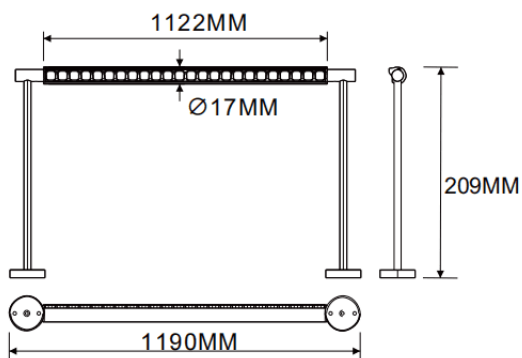

Bañador de pared montado en pared

Luminaria lineal Lavov de la familia CABINET modelo Bañador de pared montado en pared con una potencia de 32W y un ángulo de haz de Wall washer 30°. Acabado en color blanco. Instalación empotrada. Dimensiones L1190*W17*H209mm.. Con un flujo luminoso total de 2024.32lm y una eficacia luminosa de 63.26lm/W. CCT 4000K. Driver no incluido. Tensión nominal de 24V . Fabricado en cuerpo de aluminio y lentes de PMMA.

Dimensions	
Product dimensions (mm)	L1190*W17*H209mm

Esquema

Código artículo	86.L007.3450.01
Tipo de producto	Indoor
Categoría	Proyectores a carril
Familia	CABINET
Subfamilia	Bañador de pared montado en pared
Pictograms	

Producto	
Potencia real (W)	32
Flujo luminoso real (lm)	2024.32
Eficacia luminosa (lm/W)	63.26
Ángulo de apertura	Wall washer 30°
Color	blanco
Driver incluido	no
Vida media (h)	50000hrs L80 B10
Temperatura de color (K)	4000
Consistencia de color (SDCM)	SDCM3
CRI	90