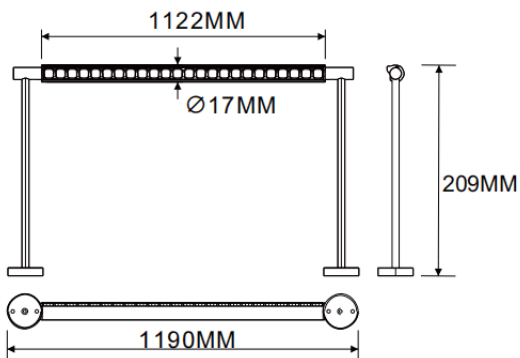

Bañador de pared montado en pared

Luminaria lineal Lavov de la familia CABINET modelo Bañador de pared montado en pared con una potencia de 32W y un ángulo de haz de Wall washer 30°. Acabado en color blanco. Instalación empotrada. Dimensiones L1190*W17*H209mm.. Con un flujo luminoso total de 2024.32lm y una eficacia luminosa de 63.26lm/W. CCT 4000K. Driver no incluido. Tensión nominal de 24V . Fabricado en cuerpo de aluminio y lentes de PMMA.

Dimensions	
Product dimensions (mm)	L1190*W17*H209mm

Esquema

Código artículo	86.L007.3450.01
Tipo de producto	Indoor
Categoría	Proyectores a carril
Familia	CABINET
Subfamilia	Bañador de pared montado en pared
Pictograms	

Producto	
Potencia real (W)	32
Flujo luminoso real (lm)	2024.32
Eficacia luminosa (lm/W)	63.26
Ángulo de apertura	Wall washer 30°
Color	blanco
Driver incluido	no
Vida media (h)	50000hrs L80 B10
Temperatura de color (K)	4000
Consistencia de color (SDCM)	SDCM<3
CRI	90