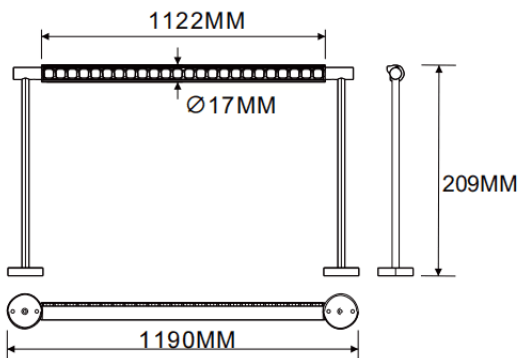

### Bañador de pared montado en pared

Luminaria lineal Lavov de la familia CABINET modelo Bañador de pared montado en pared con una potencia de 32W y un ángulo de haz de Wall washer 30°. Acabado en color negro. Instalación empotrada. Dimensiones L1190\*W17\*H209mm.. Con un flujo luminoso total de 2024.32lm y una eficacia luminosa de 63.26lm/W. CCT 4000K. Driver no incluido. Tensión nominal de 24V . Fabricado en cuerpo de aluminio y lentes de PMMA.

Dimensions	
Product dimensions (mm)	L1190*W17*H209mm

### Esquema

Código artículo	86.L007.3450.02
Tipo de producto	Indoor
Categoría	Proyectores a carril
Familia	CABINET
Subfamilia	Bañador de pared montado en pared
Pictograms	

Producto	
Potencia real (W)	32
Flujo luminoso real (lm)	2024.32
Eficacia luminosa (lm/W)	63.26
&Aacute;ngulo de apertura	Wall washer 30°
Color	negro
Driver incluido	no
Vida media (h)	50000hrs L80 B10
Temperatura de color (K)	4000
Consistencia de color (SDCM)	SDCM<3
CRI	90