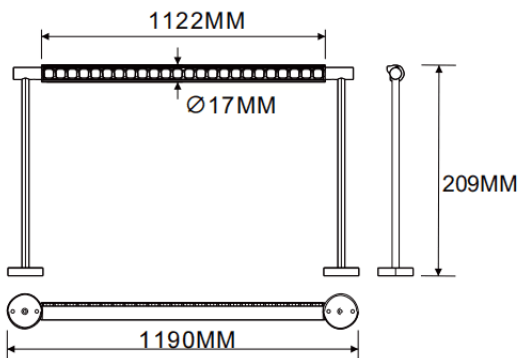

### Bañador de pared montado en pared

Luminaria lineal Lavov de la familia CABINET modelo Bañador de pared montado en pared con una potencia de 32W y un ángulo de haz de Wall washer 30°. Acabado en color negro. Instalación empotrada. Dimensiones L1190\*W17\*H209mm.. Con un flujo luminoso total de 2024.32lm y una eficacia luminosa de 63.26lm/W. CCT 4000K. Driver no incluido. Tensión nominal de 24V . Fabricado en cuerpo de aluminio y lentes de PMMA.

Dimensions	
Product dimensions (mm)	L1190*W17*H209mm

### Esquema

Código artículo	86.L007.3450.02
Tipo de producto	Indoor
Categoría	Proyectores a carril
Familia	CABINET
Subfamilia	Bañador de pared montado en pared
Pictograms	

Producto	
Potencia real (W)	32
Flujo luminoso real (lm)	2024.32
Eficacia luminosa (lm/W)	63.26
Ángulo de apertura	Wall washer 30°
Color	negro
Driver incluido	no
Vida media (h)	50000hrs L80 B10
Temperatura de color (K)	4000
Consistencia de color (SDCM)	SDCM3
CRI	90