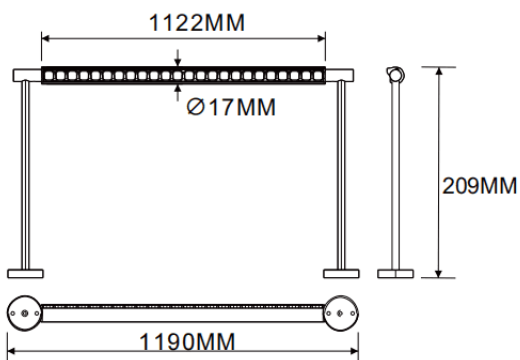

Bañador de pared montado en pared

Luminaria lineal Lavov de la familia CABINET modelo Bañador de pared montado en pared con una potencia de 32W y un ángulo de haz de Wall washer 30°. Acabado en color negro. Instalación empotrada. Dimensiones L1190*W17*H209mm.. Con un flujo luminoso total de 2024.32lm y una eficacia luminosa de 63.26lm/W. CCT 4000K. Driver no incluido. Tensión nominal de 24V . Fabricado en cuerpo de aluminio y lentes de PMMA.

Dimensions	
Product dimensions (mm)	L1190*W17*H209mm

Esquema

Código artículo	86.L007.3450.02
Tipo de producto	Indoor
Categoría	Proyectores a carril
Familia	CABINET
Subfamilia	Bañador de pared montado en pared
Pictograms	

Producto	
Potencia real (W)	32
Flujo luminoso real (lm)	2024.32
Eficacia luminosa (lm/W)	63.26
Ángulo de apertura	Wall washer 30°
Color	negro
Driver incluido	no
Vida media (h)	50000hrs L80 B10
Temperatura de color (K)	4000
Consistencia de color (SDCM)	SDCM<3
CRI	90