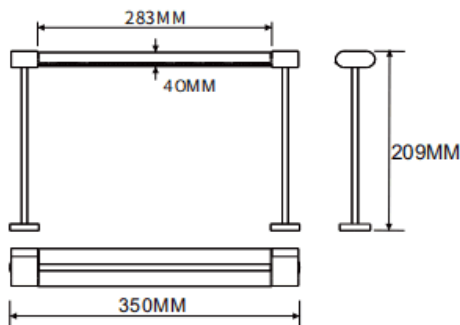

Bañador de pared montado en mesa

Luminaria lineal Lavov de la familia CABINET modelo Bañador de pared montado en mesa con una potencia de 16W y un ángulo de haz de Wall washer 30°. Acabado en color blanco. Instalación empotrada. Dimensiones L350*W40*H209mm.. Con un flujo luminoso total de 897.28lm y una eficacia luminosa de 56.08lm/W. CCT 2700K. Driver no incluido. Tensión nominal de 24V . Fabricado en cuerpo de aluminio y lentes de PMMA.

Dimensions	
Product dimensions (mm)	L350*W40*H209mm

Esquema

Código artículo	86.L008.1250.01
Tipo de producto	Indoor
Categoría	Proyectores a carril
Familia	CABINET
Subfamilia	Bañador de pared montado en mesa
Pictograms	

Producto	
Potencia real (W)	16
Flujo luminoso real (lm)	897.28
Eficacia luminosa (lm/W)	56.08
Ángulo de apertura	Wall washer 30°
Color	blanco
Driver incluido	no
Vida media (h)	50000hrs L80 B10
Temperatura de color (K)	2700
Consistencia de color (SDCM)	SDCM<3
CRI	90