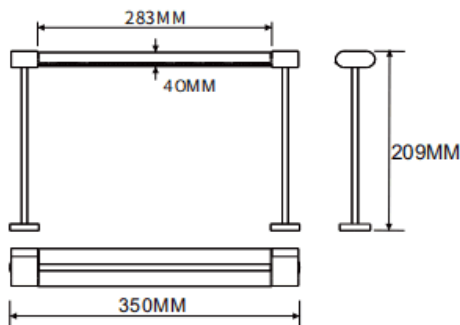

Bañador de pared montado en mesa

Luminaria lineal Lavov de la familia CABINET modelo Bañador de pared montado en mesa con una potencia de 16W y un ángulo de haz de Wall washer 30°. Acabado en color blanco. Instalación empotrada. Dimensiones L350*W40*H209mm.. Con un flujo luminoso total de 897.28lm y una eficacia luminosa de 56.08lm/W. CCT 2700K. Driver no incluido. Tensión nominal de 24V . Fabricado en cuerpo de aluminio y lentes de PMMA.

| Dimensions | |
|-------------------------|-----------------|
| Product dimensions (mm) | L350*W40*H209mm |

Esquema

| | |
|------------------|--|
| Código artículo | 86.L008.1250.01 |
| Tipo de producto | Indoor |
| Categoría | Proyectores a carril |
| Familia | CABINET |
| Subfamilia | Bañador de pared montado en mesa |
| Pictograms |  |

| | |
|------------------------------|------------------|
| Producto | |
| Potencia real (W) | 16 |
| Flujo luminoso real (lm) | 897.28 |
| Eficacia luminosa (lm/W) | 56.08 |
| Ángulo de apertura | Wall washer 30° |
| Color | blanco |
| Driver incluido | no |
| Vida media (h) | 50000hrs L80 B10 |
| Temperatura de color (K) | 2700 |
| Consistencia de color (SDCM) | SDCM<3 |
| CRI | 90 |