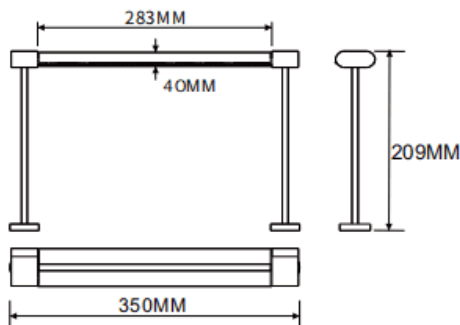

Bañador de pared montado en mesa

Luminaria lineal Lavov de la familia CABINET modelo Bañador de pared montado en mesa con una potencia de 16W y un ángulo de haz de Wall washer 30°. Acabado en color blanco. Instalación empotrada. Dimensiones L350*W40*H209mm.. Con un flujo luminoso total de 897.28lm y una eficacia luminosa de 56.08lm/W. CCT 2700K. Driver no incluido. Tensión nominal de 24V . Fabricado en cuerpo de aluminio y lentes de PMMA.

Dimensions

Product dimensions (mm) L350*W40*H209mm

Esquema

Código artículo	86.L008.1250.01
Tipo de producto	Indoor
Categoría	Proyectores a carril
Familia	CABINET
Subfamilia	Bañador de pared montado en mesa
Pictograms	

Producto	
Potencia real (W)	16
Flujo luminoso real (lm)	897.28
Eficacia luminosa (lm/W)	56.08
Ángulo de apertura	Wall washer 30°
Color	blanco
Driver incluido	no
Vida media (h)	50000hrs L80 B10
Temperatura de color (K)	2700
Consistencia de color (SDCM)	SDCM3
CRI	90