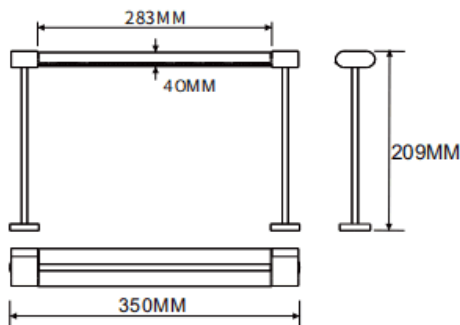

**Bañador de pared montado en mesa**

Luminaria lineal Lavov de la familia CABINET modelo Bañador de pared montado en mesa con una potencia de 16W y un ángulo de haz de Wall washer 30°. Acabado en color negro. Instalación empotrada. Dimensiones L350\*W40\*H209mm.. Con un flujo luminoso total de 897.28lm y una eficacia luminosa de 56.08lm/W. CCT 2700K. Driver no incluido. Tensión nominal de 24V . Fabricado en cuerpo de aluminio y lentes de PMMA.

<b>Dimensions</b>	
Product dimensions (mm)	L350*W40*H209mm

**Esquema**

<b>Código artículo</b>	86.L008.1250.02
<b>Tipo de producto</b>	Indoor
<b>Categoría</b>	Proyectores a carril
<b>Familia</b>	CABINET
<b>Subfamilia</b>	Bañador de pared montado en mesa
<b>Pictograms</b>	

<b>Producto</b>	
<b>Potencia real (W)</b>	16
<b>Flujo luminoso real (lm)</b>	897.28
<b>Eficacia luminosa (lm/W)</b>	56.08
<b>Ángulo de apertura</b>	Wall washer 30°
<b>Color</b>	negro
<b>Driver incluido</b>	no
<b>Vida media (h)</b>	50000hrs L80 B10
<b>Temperatura de color (K)</b>	2700
<b>Consistencia de color (SDCM)</b>	SDCM<3
<b>CRI</b>	90