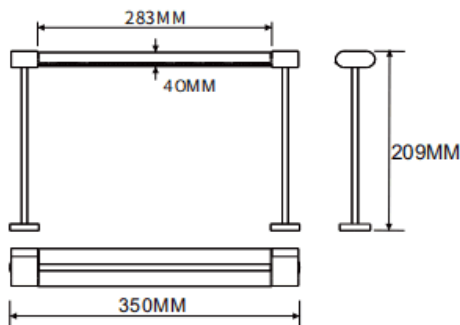

Bañador de pared montado en mesa

Luminaria lineal Lavov de la familia CABINET modelo Bañador de pared montado en mesa con una potencia de 16W y un ángulo de haz de Wall washer 30°. Acabado en color negro. Instalación empotrada. Dimensiones L350*W40*H209mm.. Con un flujo luminoso total de 897.28lm y una eficacia luminosa de 56.08lm/W. CCT 2700K. Driver no incluido. Tensión nominal de 24V . Fabricado en cuerpo de aluminio y lentes de PMMA.

Dimensions	
Product dimensions (mm)	L350*W40*H209mm

Esquema

Código artículo	86.L008.1250.02
Tipo de producto	Indoor
Categoría	Proyectores a carril
Familia	CABINET
Subfamilia	Bañador de pared montado en mesa
Pictograms	

Producto	
Potencia real (W)	16
Flujo luminoso real (lm)	897.28
Eficacia luminosa (lm/W)	56.08
Ángulo de apertura	Wall washer 30°
Color	negro
Driver incluido	no
Vida media (h)	50000hrs L80 B10
Temperatura de color (K)	2700
Consistencia de color (SDCM)	SDCM3
CRI	90