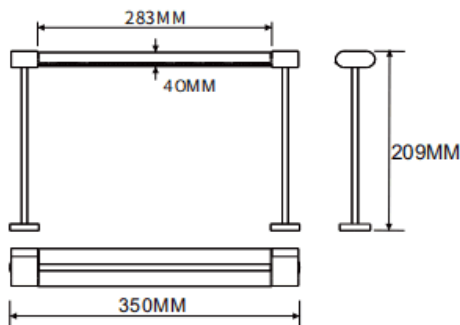

Bañador de pared montado en mesa

Luminaria lineal Lavov de la familia CABINET modelo Bañador de pared montado en mesa con una potencia de 16W y un ángulo de haz de Wall washer 30°. Acabado en color negro. Instalación empotrada. Dimensiones L350*W40*H209mm.. Con un flujo luminoso total de 897.28lm y una eficacia luminosa de 56.08lm/W. CCT 2700K. Driver no incluido. Tensión nominal de 24V . Fabricado en cuerpo de aluminio y lentes de PMMA.

Dimensions	
Product dimensions (mm)	L350*W40*H209mm

Esquema

Código artículo	86.L008.1250.02
Tipo de producto	Indoor
Categoría	Proyectores a carril
Familia	CABINET
Subfamilia	Bañador de pared montado en mesa
Pictograms	

Producto	
Potencia real (W)	16
Flujo luminoso real (lm)	897.28
Eficacia luminosa (lm/W)	56.08
Ángulo de apertura	Wall washer 30°
Color	negro
Driver incluido	no
Vida media (h)	50000hrs L80 B10
Temperatura de color (K)	2700
Consistencia de color (SDCM)	SDCM<3
CRI	90