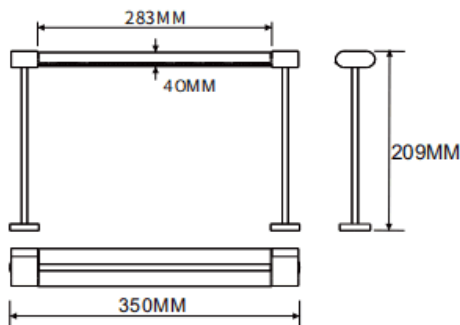

Bañador de pared montado en mesa

Luminaria lineal Lavov de la familia CABINET modelo Bañador de pared montado en mesa con una potencia de 16W y un ángulo de haz de Wall washer 30°. Acabado en color blanco. Instalación empotrada. Dimensiones L350*W40*H209mm.. Con un flujo luminoso total de 964.96lm y una eficacia luminosa de 60.31lm/W. CCT 3000K. Driver no incluido. Tensión nominal de 24V . Fabricado en cuerpo de aluminio y lentes de PMMA.

Dimensions	
Product dimensions (mm)	L350*W40*H209mm

Esquema

Código artículo	86.L008.1350.01
Tipo de producto	Indoor
Categoría	Proyectores a carril
Familia	CABINET
Subfamilia	Bañador de pared montado en mesa
Pictograms	

Producto	
Potencia real (W)	16
Flujo luminoso real (lm)	964.96
Eficacia luminosa (lm/W)	60.31
Ángulo de apertura	Wall washer 30°
Color	blanco
Driver incluido	no
Vida media (h)	50000hrs L80 B10
Temperatura de color (K)	3000
Consistencia de color (SDCM)	SDCM3
CRI	90