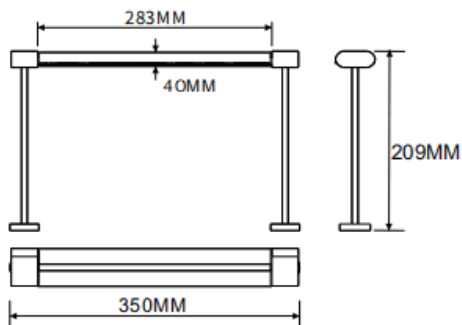

Bañador de pared montado en mesa

Luminaria lineal Lavov de la familia CABINET modelo Bañador de pared montado en mesa con una potencia de 16W y un ángulo de haz de Wall washer 30°. Acabado en color blanco. Instalación empotrada. Dimensiones L350*W40*H209mm.. Con un flujo luminoso total de 964.96lm y una eficacia luminosa de 60.31lm/W. CCT 3000K. Driver no incluido. Tensión nominal de 24V . Fabricado en cuerpo de aluminio y lentes de PMMA.

Dimensions	
Product dimensions (mm)	L350*W40*H209mm

Esquema

Código artículo	86.L008.1350.01
Tipo de producto	Indoor
Categoría	Proyectores a carril
Familia	CABINET
Subfamilia	Bañador de pared montado en mesa
Pictograms	

Producto	
Potencia real (W)	16
Flujo luminoso real (lm)	964.96
Eficacia luminosa (lm/W)	60.31
&Aacute;ngulo de apertura	Wall washer 30°
Color	blanco
Driver incluido	no
Vida media (h)	50000hrs L80 B10
Temperatura de color (K)	3000
Consistencia de color (SDCM)	SDCM<3
CRI	90