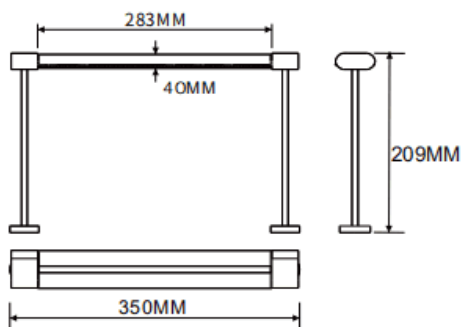

Bañador de pared montado en mesa

Luminaria lineal Lavov de la familia CABINET modelo Bañador de pared montado en mesa con una potencia de 16W y un ángulo de haz de Wall washer 30°. Acabado en color blanco. Instalación empotrada. Dimensiones L350*W40*H209mm.. Con un flujo luminoso total de 964.96lm y una eficacia luminosa de 60.31lm/W. CCT 3000K. Driver no incluido. Tensión nominal de 24V . Fabricado en cuerpo de aluminio y lentes de PMMA.

Dimensions	
Product dimensions (mm)	L350*W40*H209mm

Código artículo	86.L008.1350.01
Tipo de producto	Indoor
Categoría	Proyectores a carril
Familia	CABINET
Subfamilia	Bañador de pared montado en mesa
Pictograms	

Esquema

Producto	
Potencia real (W)	16
Flujo luminoso real (lm)	964.96
Eficacia luminosa (lm/W)	60.31
Ángulo de apertura	Wall washer 30°
Color	blanco
Driver incluido	no
Vida media (h)	50000hrs L80 B10
Temperatura de color (K)	3000
Consistencia de color (SDCM)	SDCM<3
CRI	90