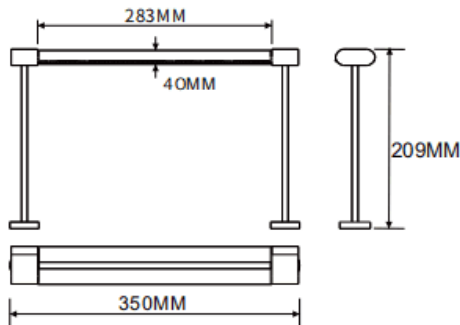

Bañador de pared montado en mesa

Luminaria lineal Lavov de la familia CABINET modelo Bañador de pared montado en mesa con una potencia de 16W y un ángulo de haz de Wall washer 30°. Acabado en color negro. Instalación empotrada. Dimensiones L350*W40*H209mm.. Con un flujo luminoso total de 964.96lm y una eficacia luminosa de 60.31lm/W. CCT 3000K. Driver no incluido. Tensión nominal de 24V . Fabricado en cuerpo de aluminio y lentes de PMMA.

Dimensions	
Product dimensions (mm)	L350*W40*H209mm

Esquema

Código artículo	86.L008.1350.02
Tipo de producto	Indoor
Categoría	Proyectores a carril
Familia	CABINET
Subfamilia	Bañador de pared montado en mesa
Pictograms	

Producto	
Potencia real (W)	16
Flujo luminoso real (lm)	964.96
Eficacia luminosa (lm/W)	60.31
Ángulo de apertura	Wall washer 30°
Color	negro
Driver incluido	no
Vida media (h)	50000hrs L80 B10
Temperatura de color (K)	3000
Consistencia de color (SDCM)	SDCM<3
CRI	90