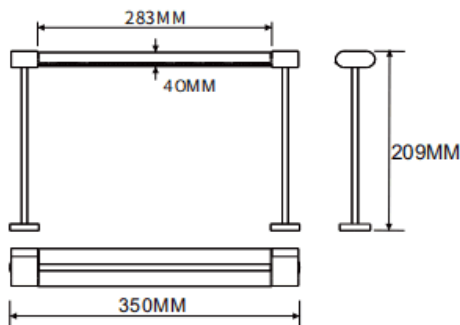

Bañador de pared montado en mesa

Luminaria lineal Lavov de la familia CABINET modelo Bañador de pared montado en mesa con una potencia de 16W y un ángulo de haz de Wall washer 30°. Acabado en color negro. Instalación empotrada. Dimensiones L350*W40*H209mm.. Con un flujo luminoso total de 964.96lm y una eficacia luminosa de 60.31lm/W. CCT 3000K. Driver no incluido. Tensión nominal de 24V . Fabricado en cuerpo de aluminio y lentes de PMMA.

Dimensions	
Product dimensions (mm)	L350*W40*H209mm

Esquema

Código artículo	86.L008.1350.02
Tipo de producto	Indoor
Categoría	Proyectores a carril
Familia	CABINET
Subfamilia	Bañador de pared montado en mesa
Pictograms	

Producto	
Potencia real (W)	16
Flujo luminoso real (lm)	964.96
Eficacia luminosa (lm/W)	60.31
Ángulo de apertura	Wall washer 30°
Color	negro
Driver incluido	no
Vida media (h)	50000hrs L80 B10
Temperatura de color (K)	3000
Consistencia de color (SDCM)	SDCM<3
CRI	90