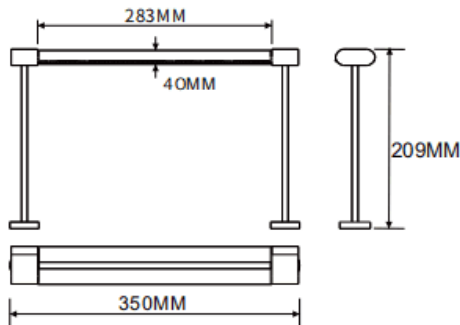

### Bañador de pared montado en mesa

Luminaria lineal Lavov de la familia CABINET modelo Bañador de pared montado en mesa con una potencia de 16W y un ángulo de haz de Wall washer 30°. Acabado en color negro. Instalación empotrada. Dimensiones L350\*W40\*H209mm.. Con un flujo luminoso total de 964.96lm y una eficacia luminosa de 60.31lm/W. CCT 3000K. Driver no incluido. Tensión nominal de 24V . Fabricado en cuerpo de aluminio y lentes de PMMA.

Dimensions	
Product dimensions (mm)	L350*W40*H209mm

### Esquema

Código artículo	86.L008.1350.02
Tipo de producto	Indoor
Categoría	Proyectores a carril
Familia	CABINET
Subfamilia	Bañador de pared montado en mesa
Pictograms	

Producto	
Potencia real (W)	16
Flujo luminoso real (lm)	964.96
Eficacia luminosa (lm/W)	60.31
Ángulo de apertura	Wall washer 30°
Color	negro
Driver incluido	no
Vida media (h)	50000hrs L80 B10
Temperatura de color (K)	3000
Consistencia de color (SDCM)	SDCM3
CRI	90