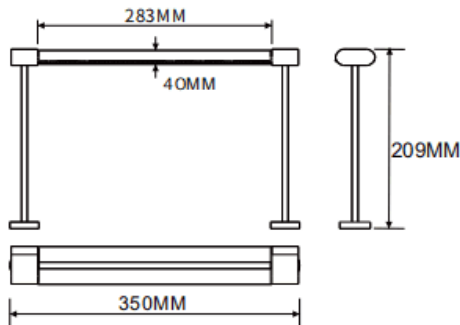

Bañador de pared montado en mesa

Luminaria lineal Lavov de la familia CABINET modelo Bañador de pared montado en mesa con una potencia de 16W y un ángulo de haz de Wall washer 30°. Acabado en color blanco. Instalación empotrada. Dimensiones L350*W40*H209mm.. Con un flujo luminoso total de 1012.16lm y una eficacia luminosa de 63.26lm/W. CCT 4000K. Driver no incluido. Tensión nominal de 24V . Fabricado en cuerpo de aluminio y lentes de PMMA.

Dimensions	
Product dimensions (mm)	L350*W40*H209mm

Esquema

Código artículo	86.L008.1450.01
Tipo de producto	Indoor
Categoría	Proyectores a carril
Familia	CABINET
Subfamilia	Bañador de pared montado en mesa
Pictograms	

Producto	
Potencia real (W)	16
Flujo luminoso real (lm)	1012.16
Eficacia luminosa (lm/W)	63.26
&Aacute;ngulo de apertura	Wall washer 30°
Color	blanco
Driver incluido	no
Vida media (h)	50000hrs L80 B10
Temperatura de color (K)	4000
Consistencia de color (SDCM)	SDCM<3
CRI	90