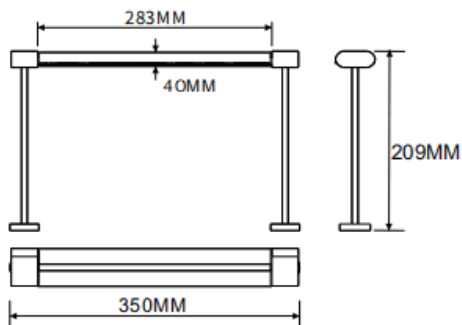

**Bañador de pared montado en mesa**

Luminaria lineal Lavov de la familia CABINET modelo Bañador de pared montado en mesa con una potencia de 16W y un ángulo de haz de Wall washer 30°. Acabado en color blanco. Instalación empotrada. Dimensiones L350\*W40\*H209mm.. Con un flujo luminoso total de 1012.16lm y una eficacia luminosa de 63.26lm/W. CCT 4000K. Driver no incluido. Tensión nominal de 24V . Fabricado en cuerpo de aluminio y lentes de PMMA.

<b>Dimensions</b>	
Product dimensions (mm)	L350*W40*H209mm

**Esquema**

<b>Código artículo</b>	86.L008.1450.01
<b>Tipo de producto</b>	Indoor
<b>Categoría</b>	Proyectores a carril
<b>Familia</b>	CABINET
<b>Subfamilia</b>	Bañador de pared montado en mesa
<b>Pictograms</b>	

<b>Producto</b>	
<b>Potencia real (W)</b>	16
<b>Flujo luminoso real (lm)</b>	1012.16
<b>Eficacia luminosa (lm/W)</b>	63.26
<b>Ángulo de apertura</b>	Wall washer 30°
<b>Color</b>	blanco
<b>Driver incluido</b>	no
<b>Vida media (h)</b>	50000hrs L80 B10
<b>Temperatura de color (K)</b>	4000
<b>Consistencia de color (SDCM)</b>	SDCM3
<b>CRI</b>	90