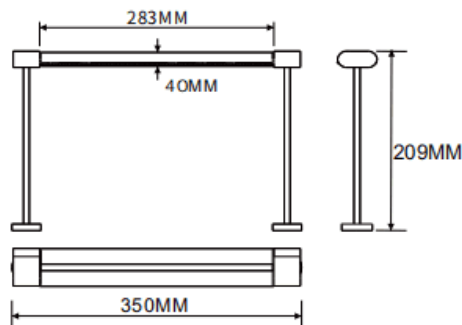

Bañador de pared montado en mesa

Luminaria lineal Lavov de la familia CABINET modelo Bañador de pared montado en mesa con una potencia de 16W y un ángulo de haz de Wall washer 30°. Acabado en color blanco. Instalación empotrada. Dimensiones L350*W40*H209mm.. Con un flujo luminoso total de 1012.16lm y una eficacia luminosa de 63.26lm/W. CCT 4000K. Driver no incluido. Tensión nominal de 24V . Fabricado en cuerpo de aluminio y lentes de PMMA.

Dimensions

Product dimensions (mm) L350*W40*H209mm

Esquema

Código artículo	86.L008.1450.01
Tipo de producto	Indoor
Categoría	Proyectores a carril
Familia	CABINET
Subfamilia	Bañador de pared montado en mesa
Pictograms	

Producto	
Potencia real (W)	16
Flujo luminoso real (lm)	1012.16
Eficacia luminosa (lm/W)	63.26
Ángulo de apertura	Wall washer 30°
Color	blanco
Driver incluido	no
Vida media (h)	50000hrs L80 B10
Temperatura de color (K)	4000
Consistencia de color (SDCM)	SDCM<3
CRI	90