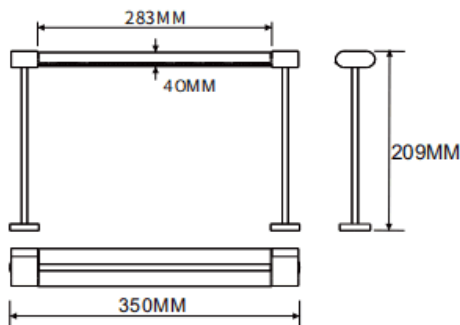

Bañador de pared montado en mesa

Luminaria lineal Lavov de la familia CABINET modelo Bañador de pared montado en mesa con una potencia de 16W y un ángulo de haz de Wall washer 30°. Acabado en color negro. Instalación empotrada. Dimensiones L350*W40*H209mm.. Con un flujo luminoso total de 1012.16lm y una eficacia luminosa de 63.26lm/W. CCT 4000K. Driver no incluido. Tensión nominal de 24V . Fabricado en cuerpo de aluminio y lentes de PMMA.

Dimensions	
Product dimensions (mm)	L350*W40*H209mm

Esquema

Código artículo	86.L008.1450.02
Tipo de producto	Indoor
Categoría	Proyectores a carril
Familia	CABINET
Subfamilia	Bañador de pared montado en mesa
Pictograms	

Producto	
Potencia real (W)	16
Flujo luminoso real (lm)	1012.16
Eficacia luminosa (lm/W)	63.26
Ángulo de apertura	Wall washer 30°
Color	negro
Driver incluido	no
Vida media (h)	50000hrs L80 B10
Temperatura de color (K)	4000
Consistencia de color (SDCM)	SDCM3
CRI	90