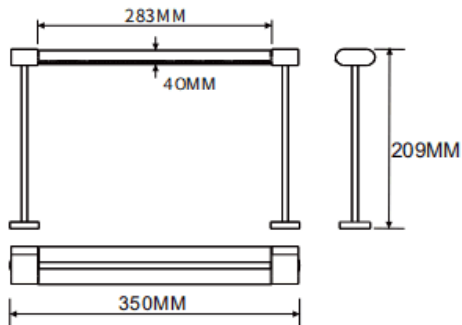

Bañador de pared montado en mesa

Luminaria lineal Lavov de la familia CABINET modelo Bañador de pared montado en mesa con una potencia de 16W y un ángulo de haz de Wall washer 30°. Acabado en color negro. Instalación empotrada. Dimensiones L350*W40*H209mm.. Con un flujo luminoso total de 1012.16lm y una eficacia luminosa de 63.26lm/W. CCT 4000K. Driver no incluido. Tensión nominal de 24V . Fabricado en cuerpo de aluminio y lentes de PMMA.

Dimensions	
Product dimensions (mm)	L350*W40*H209mm

Esquema

Código artículo	86.L008.1450.02
Tipo de producto	Indoor
Categoría	Proyectores a carril
Familia	CABINET
Subfamilia	Bañador de pared montado en mesa
Pictograms	

Producto	
Potencia real (W)	16
Flujo luminoso real (lm)	1012.16
Eficacia luminosa (lm/W)	63.26
Ángulo de apertura	Wall washer 30°
Color	negro
Driver incluido	no
Vida media (h)	50000hrs L80 B10
Temperatura de color (K)	4000
Consistencia de color (SDCM)	SDCM<3
CRI	90