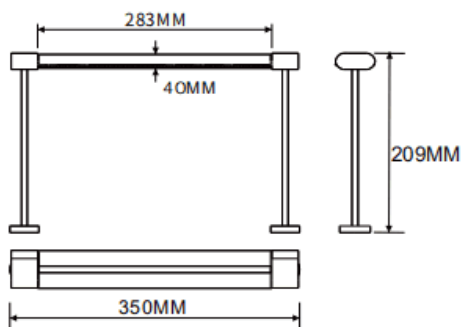

**Bañador de pared montado en mesa**

Luminaria lineal Lavov de la familia CABINET modelo Bañador de pared montado en mesa con una potencia de 16W y un ángulo de haz de Wall washer 30°. Acabado en color negro. Instalación empotrada. Dimensiones L350\*W40\*H209mm.. Con un flujo luminoso total de 1012.16lm y una eficacia luminosa de 63.26lm/W. CCT 4000K. Driver no incluido. Tensión nominal de 24V . Fabricado en cuerpo de aluminio y lentes de PMMA.

<b>Dimensions</b>	
Product dimensions (mm)	L350*W40*H209mm

**Esquema**

Código artículo	86.L008.1450.02
Tipo de producto	Indoor
Categoría	Proyectores a carril
Familia	CABINET
Subfamilia	Bañador de pared montado en mesa
Pictograms	

<b>Producto</b>	
Potencia real (W)	16
Flujo luminoso real (lm)	1012.16
Eficacia luminosa (lm/W)	63.26
Ángulo de apertura	Wall washer 30°
Color	negro
Driver incluido	no
Vida media (h)	50000hrs L80 B10
Temperatura de color (K)	4000
Consistencia de color (SDCM)	SDCM<3
CRI	90