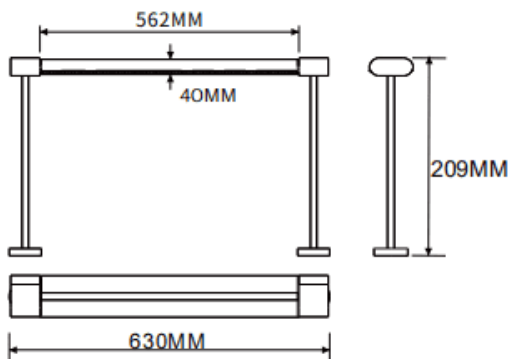

Bañador de pared montado en mesa

Luminaria lineal Lavov de la familia CABINET modelo Bañador de pared montado en mesa con una potencia de 32W y un ángulo de haz de Wall washer 30°. Acabado en color blanco. Instalación empotrada. Dimensiones L630*W40*H209mm.. Con un flujo luminoso total de 1794.56lm y una eficacia luminosa de 56.08lm/W. CCT 2700K. Driver no incluido. Tensión nominal de 24V . Fabricado en cuerpo de aluminio y lentes de PMMA.

Dimensions	
Product dimensions (mm)	L630*W40*H209mm

Esquema

Código artículo	86.L008.2250.01
Tipo de producto	Indoor
Categoría	Proyectores a carril
Familia	CABINET
Subfamilia	Bañador de pared montado en mesa
Pictograms	

Producto	
Potencia real (W)	32
Flujo luminoso real (lm)	1794.56
Eficacia luminosa (lm/W)	56.08
Ángulo de apertura	Wall washer 30°
Color	blanco
Driver incluido	no
Vida media (h)	50000hrs L80 B10
Temperatura de color (K)	2700
Consistencia de color (SDCM)	SDCM3
CRI	90