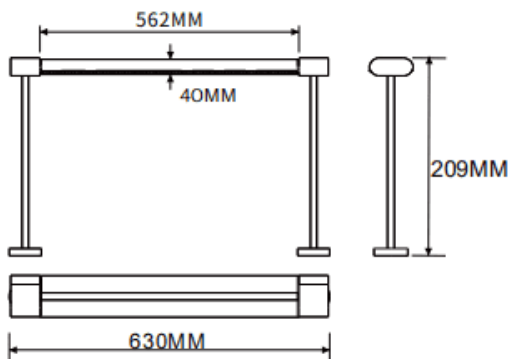

Bañador de pared montado en mesa

Luminaria lineal Lavov de la familia CABINET modelo Bañador de pared montado en mesa con una potencia de 32W y un ángulo de haz de Wall washer 30°. Acabado en color blanco. Instalación empotrada. Dimensiones L630*W40*H209mm.. Con un flujo luminoso total de 1794.56lm y una eficacia luminosa de 56.08lm/W. CCT 2700K. Driver no incluido. Tensión nominal de 24V . Fabricado en cuerpo de aluminio y lentes de PMMA.

Dimensions	
Product dimensions (mm)	L630*W40*H209mm

Esquema

Código artículo	86.L008.2250.01
Tipo de producto	Indoor
Categoría	Proyectores a carril
Familia	CABINET
Subfamilia	Bañador de pared montado en mesa
Pictograms	

Producto	
Potencia real (W)	32
Flujo luminoso real (lm)	1794.56
Eficacia luminosa (lm/W)	56.08
Ángulo de apertura	Wall washer 30°
Color	blanco
Driver incluido	no
Vida media (h)	50000hrs L80 B10
Temperatura de color (K)	2700
Consistencia de color (SDCM)	SDCM<3
CRI	90