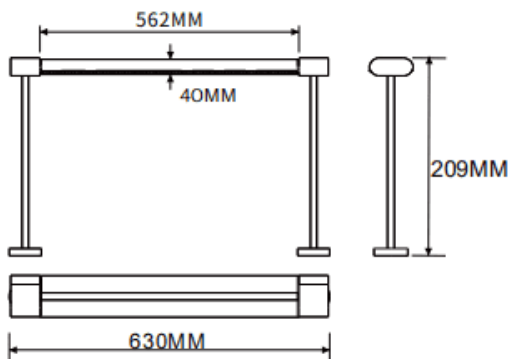

**Bañador de pared montado en mesa**

Luminaria lineal Lavov de la familia CABINET modelo Bañador de pared montado en mesa con una potencia de 32W y un ángulo de haz de Wall washer 30°. Acabado en color negro. Instalación empotrada. Dimensiones L630\*W40\*H209mm.. Con un flujo luminoso total de 1794.56lm y una eficacia luminosa de 56.08lm/W. CCT 2700K. Driver no incluido. Tensión nominal de 24V . Fabricado en cuerpo de aluminio y lentes de PMMA.

<b>Dimensions</b>	
Product dimensions (mm)	L630*W40*H209mm

**Esquema**

Código artículo	86.L008.2250.02
Tipo de producto	Indoor
Categoría	Proyectores a carril
Familia	CABINET
Subfamilia	Bañador de pared montado en mesa
Pictograms	

<b>Producto</b>	
Potencia real (W)	32
Flujo luminoso real (lm)	1794.56
Eficacia luminosa (lm/W)	56.08
Ángulo de apertura	Wall washer 30°
Color	negro
Driver incluido	no
Vida media (h)	50000hrs L80 B10
Temperatura de color (K)	2700
Consistencia de color (SDCM)	SDCM<3
CRI	90