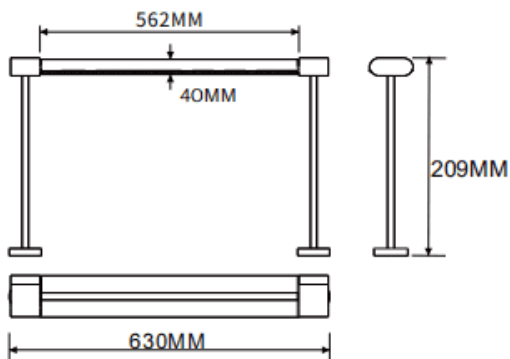

**Bañador de pared montado en mesa**

Luminaria lineal Lavov de la familia CABINET modelo Bañador de pared montado en mesa con una potencia de 32W y un ángulo de haz de Wall washer 30°. Acabado en color negro. Instalación empotrada. Dimensiones L630\*W40\*H209mm.. Con un flujo luminoso total de 1794.56lm y una eficacia luminosa de 56.08lm/W. CCT 2700K. Driver no incluido. Tensión nominal de 24V . Fabricado en cuerpo de aluminio y lentes de PMMA.

<b>Dimensions</b>	
Product dimensions (mm)	L630*W40*H209mm

**Esquema**

Código artículo	86.L008.2250.02
Tipo de producto	Indoor
Categoría	Proyectores a carril
Familia	CABINET
Subfamilia	Bañador de pared montado en mesa
Pictograms	

<b>Producto</b>	
Potencia real (W)	32
Flujo luminoso real (lm)	1794.56
Eficacia luminosa (lm/W)	56.08
&Aacute;ngulo de apertura	Wall washer 30°
Color	negro
Driver incluido	no
Vida media (h)	50000hrs L80 B10
Temperatura de color (K)	2700
Consistencia de color (SDCM)	SDCM<3
CRI	90