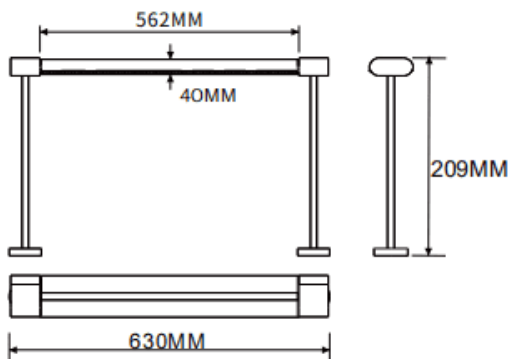

### Bañador de pared montado en mesa

Luminaria lineal Lavov de la familia CABINET modelo Bañador de pared montado en mesa con una potencia de 32W y un ángulo de haz de Wall washer 30°. Acabado en color negro. Instalación empotrada. Dimensiones L630\*W40\*H209mm.. Con un flujo luminoso total de 1794.56lm y una eficacia luminosa de 56.08lm/W. CCT 2700K. Driver no incluido. Tensión nominal de 24V . Fabricado en cuerpo de aluminio y lentes de PMMA.

Dimensions	
Product dimensions (mm)	L630*W40*H209mm

### Esquema

Código artículo	86.L008.2250.02
Tipo de producto	Indoor
Categoría	Proyectores a carril
Familia	CABINET
Subfamilia	Bañador de pared montado en mesa
Pictograms	

Producto	
Potencia real (W)	32
Flujo luminoso real (lm)	1794.56
Eficacia luminosa (lm/W)	56.08
Ángulo de apertura	Wall washer 30°
Color	negro
Driver incluido	no
Vida media (h)	50000hrs L80 B10
Temperatura de color (K)	2700
Consistencia de color (SDCM)	SDCM3
CRI	90