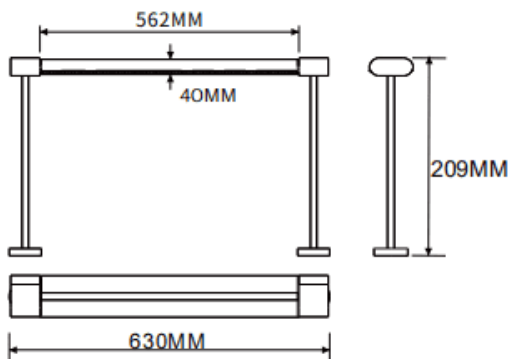

### Bañador de pared montado en mesa

Luminaria lineal Lavov de la familia CABINET modelo Bañador de pared montado en mesa con una potencia de 32W y un ángulo de haz de Wall washer 30°. Acabado en color blanco. Instalación empotrada. Dimensiones L630\*W40\*H209mm.. Con un flujo luminoso total de 1929.92lm y una eficacia luminosa de 60.31lm/W. CCT 3000K. Driver no incluido. Tensión nominal de 24V . Fabricado en cuerpo de aluminio y lentes de PMMA.

Dimensions	
Product dimensions (mm)	L630*W40*H209mm

### Esquema

Código artículo	86.L008.2350.01
Tipo de producto	Indoor
Categoría	Proyectores a carril
Familia	CABINET
Subfamilia	Bañador de pared montado en mesa
Pictograms	

Producto	
Potencia real (W)	32
Flujo luminoso real (lm)	1929.92
Eficacia luminosa (lm/W)	60.31
Ángulo de apertura	Wall washer 30°
Color	blanco
Driver incluido	no
Vida media (h)	50000hrs L80 B10
Temperatura de color (K)	3000
Consistencia de color (SDCM)	SDCM3
CRI	90