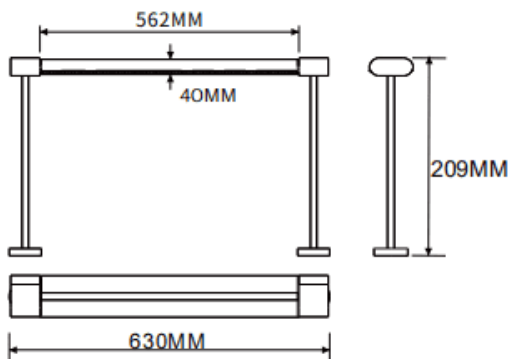

Bañador de pared montado en mesa

Luminaria lineal Lavov de la familia CABINET modelo Bañador de pared montado en mesa con una potencia de 32W y un ángulo de haz de Wall washer 30°. Acabado en color blanco. Instalación empotrada. Dimensiones L630*W40*H209mm.. Con un flujo luminoso total de 1929.92lm y una eficacia luminosa de 60.31lm/W. CCT 3000K. Driver no incluido. Tensión nominal de 24V . Fabricado en cuerpo de aluminio y lentes de PMMA.

Dimensions	
Product dimensions (mm)	L630*W40*H209mm

Esquema

Código artículo	86.L008.2350.01
Tipo de producto	Indoor
Categoría	Proyectores a carril
Familia	CABINET
Subfamilia	Bañador de pared montado en mesa
Pictograms	

Producto	
Potencia real (W)	32
Flujo luminoso real (lm)	1929.92
Eficacia luminosa (lm/W)	60.31
Ángulo de apertura	Wall washer 30°
Color	blanco
Driver incluido	no
Vida media (h)	50000hrs L80 B10
Temperatura de color (K)	3000
Consistencia de color (SDCM)	SDCM<3
CRI	90