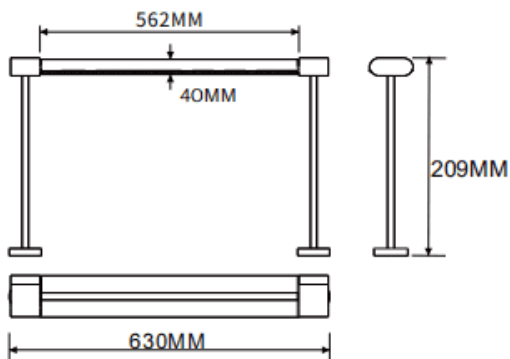

Bañador de pared montado en mesa

Luminaria lineal Lavov de la familia CABINET modelo Bañador de pared montado en mesa con una potencia de 32W y un ángulo de haz de Wall washer 30°. Acabado en color negro. Instalación empotrada. Dimensiones L630*W40*H209mm.. Con un flujo luminoso total de 1929.92lm y una eficacia luminosa de 60.31lm/W. CCT 3000K. Driver no incluido. Tensión nominal de 24V . Fabricado en cuerpo de aluminio y lentes de PMMA.

Dimensions	
Product dimensions (mm)	L630*W40*H209mm

Esquema

Código artículo	86.L008.2350.02
Tipo de producto	Indoor
Categoría	Proyectores a carril
Familia	CABINET
Subfamilia	Bañador de pared montado en mesa
Pictograms	

Producto	
Potencia real (W)	32
Flujo luminoso real (lm)	1929.92
Eficacia luminosa (lm/W)	60.31
Ángulo de apertura	Wall washer 30°
Color	negro
Driver incluido	no
Vida media (h)	50000hrs L80 B10
Temperatura de color (K)	3000
Consistencia de color (SDCM)	SDCM<3
CRI	90