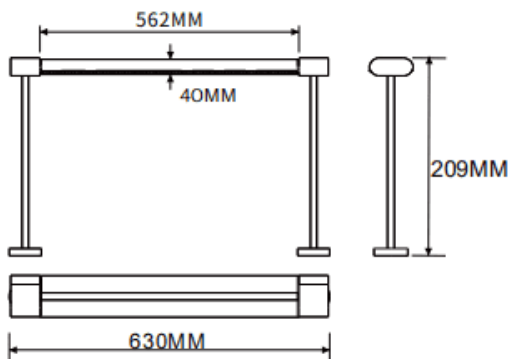

Bañador de pared montado en mesa

Luminaria lineal Lavov de la familia CABINET modelo Bañador de pared montado en mesa con una potencia de 32W y un ángulo de haz de Wall washer 30°. Acabado en color negro. Instalación empotrada. Dimensiones L630*W40*H209mm.. Con un flujo luminoso total de 1929.92lm y una eficacia luminosa de 60.31lm/W. CCT 3000K. Driver no incluido. Tensión nominal de 24V . Fabricado en cuerpo de aluminio y lentes de PMMA.

Dimensions	
Product dimensions (mm)	L630*W40*H209mm

Esquema

Código artículo	86.L008.2350.02
Tipo de producto	Indoor
Categoría	Proyectores a carril
Familia	CABINET
Subfamilia	Bañador de pared montado en mesa
Pictograms	

Producto	
Potencia real (W)	32
Flujo luminoso real (lm)	1929.92
Eficacia luminosa (lm/W)	60.31
Ángulo de apertura	Wall washer 30°
Color	negro
Driver incluido	no
Vida media (h)	50000hrs L80 B10
Temperatura de color (K)	3000
Consistencia de color (SDCM)	SDCM<3
CRI	90