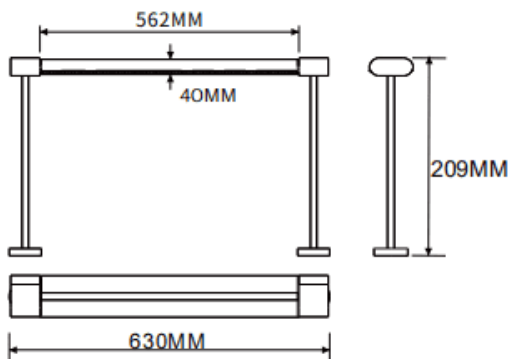

### Bañador de pared montado en mesa

Luminaria lineal Lavov de la familia CABINET modelo Bañador de pared montado en mesa con una potencia de 32W y un ángulo de haz de Wall washer 30°. Acabado en color negro. Instalación empotrada. Dimensiones L630\*W40\*H209mm.. Con un flujo luminoso total de 1929.92lm y una eficacia luminosa de 60.31lm/W. CCT 3000K. Driver no incluido. Tensión nominal de 24V . Fabricado en cuerpo de aluminio y lentes de PMMA.

Dimensions	
Product dimensions (mm)	L630*W40*H209mm

### Esquema

Código artículo	86.L008.2350.02
Tipo de producto	Indoor
Categoría	Proyectores a carril
Familia	CABINET
Subfamilia	Bañador de pared montado en mesa
Pictograms	

Producto	
Potencia real (W)	32
Flujo luminoso real (lm)	1929.92
Eficacia luminosa (lm/W)	60.31
Ángulo de apertura	Wall washer 30°
Color	negro
Driver incluido	no
Vida media (h)	50000hrs L80 B10
Temperatura de color (K)	3000
Consistencia de color (SDCM)	SDCM3
CRI	90