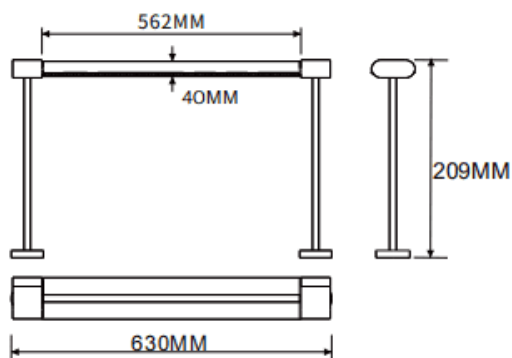

### Bañador de pared montado en mesa

Luminaria lineal Lavov de la familia CABINET modelo Bañador de pared montado en mesa con una potencia de 32W y un ángulo de haz de Wall washer 30°. Acabado en color blanco. Instalación empotrada. Dimensiones L630\*W40\*H209mm.. Con un flujo luminoso total de 2024.32lm y una eficacia luminosa de 63.26lm/W. CCT 4000K. Driver no incluido. Tensión nominal de 24V . Fabricado en cuerpo de aluminio y lentes de PMMA.

Dimensions	
Product dimensions (mm)	L630*W40*H209mm

### Esquema

Código artículo	86.L008.2450.01
Tipo de producto	Indoor
Categoría	Proyectores a carril
Familia	CABINET
Subfamilia	Bañador de pared montado en mesa
Pictograms	

Producto	
Potencia real (W)	32
Flujo luminoso real (lm)	2024.32
Eficacia luminosa (lm/W)	63.26
Ángulo de apertura	Wall washer 30°
Color	blanco
Driver incluido	no
Vida media (h)	50000hrs L80 B10
Temperatura de color (K)	4000
Consistencia de color (SDCM)	SDCM3
CRI	90