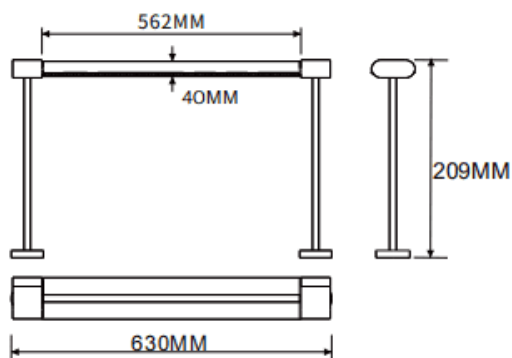

Bañador de pared montado en mesa

Luminaria lineal Lavov de la familia CABINET modelo Bañador de pared montado en mesa con una potencia de 32W y un ángulo de haz de Wall washer 30°. Acabado en color blanco. Instalación empotrada. Dimensiones L630*W40*H209mm.. Con un flujo luminoso total de 2024.32lm y una eficacia luminosa de 63.26lm/W. CCT 4000K. Driver no incluido. Tensión nominal de 24V . Fabricado en cuerpo de aluminio y lentes de PMMA.

Dimensions	
Product dimensions (mm)	L630*W40*H209mm

Esquema

Código artículo	86.L008.2450.01
Tipo de producto	Indoor
Categoría	Proyectores a carril
Familia	CABINET
Subfamilia	Bañador de pared montado en mesa
Pictograms	

Producto	
Potencia real (W)	32
Flujo luminoso real (lm)	2024.32
Eficacia luminosa (lm/W)	63.26
Ángulo de apertura	Wall washer 30°
Color	blanco
Driver incluido	no
Vida media (h)	50000hrs L80 B10
Temperatura de color (K)	4000
Consistencia de color (SDCM)	SDCM<3
CRI	90