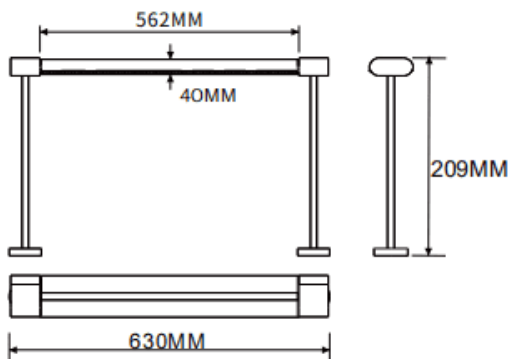

### Bañador de pared montado en mesa

Luminaria lineal Lavov de la familia CABINET modelo Bañador de pared montado en mesa con una potencia de 32W y un ángulo de haz de Wall washer 30°. Acabado en color negro. Instalación empotrada. Dimensiones L630\*W40\*H209mm.. Con un flujo luminoso total de 2024.32lm y una eficacia luminosa de 63.26lm/W. CCT 4000K. Driver no incluido. Tensión nominal de 24V . Fabricado en cuerpo de aluminio y lentes de PMMA.

Dimensions	
Product dimensions (mm)	L630*W40*H209mm

### Esquema

Código artículo	86.L008.2450.02
Tipo de producto	Indoor
Categoría	Proyectores a carril
Familia	CABINET
Subfamilia	Bañador de pared montado en mesa
Pictograms	

Producto	
Potencia real (W)	32
Flujo luminoso real (lm)	2024.32
Eficacia luminosa (lm/W)	63.26
Ángulo de apertura	Wall washer 30°
Color	negro
Driver incluido	no
Vida media (h)	50000hrs L80 B10
Temperatura de color (K)	4000
Consistencia de color (SDCM)	SDCM3
CRI	90