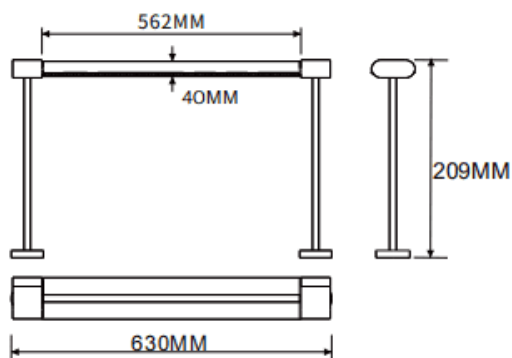

Bañador de pared montado en mesa

Luminaria lineal Lavov de la familia CABINET modelo Bañador de pared montado en mesa con una potencia de 32W y un ángulo de haz de Wall washer 30°. Acabado en color negro. Instalación empotrada. Dimensiones L630*W40*H209mm.. Con un flujo luminoso total de 2024.32lm y una eficacia luminosa de 63.26lm/W. CCT 4000K. Driver no incluido. Tensión nominal de 24V . Fabricado en cuerpo de aluminio y lentes de PMMA.

Dimensions	
Product dimensions (mm)	L630*W40*H209mm

Esquema

Código artículo	86.L008.2450.02
Tipo de producto	Indoor
Categoría	Proyectores a carril
Familia	CABINET
Subfamilia	Bañador de pared montado en mesa
Pictograms	

Producto	
Potencia real (W)	32
Flujo luminoso real (lm)	2024.32
Eficacia luminosa (lm/W)	63.26
Ángulo de apertura	Wall washer 30°
Color	negro
Driver incluido	no
Vida media (h)	50000hrs L80 B10
Temperatura de color (K)	4000
Consistencia de color (SDCM)	SDCM<3
CRI	90