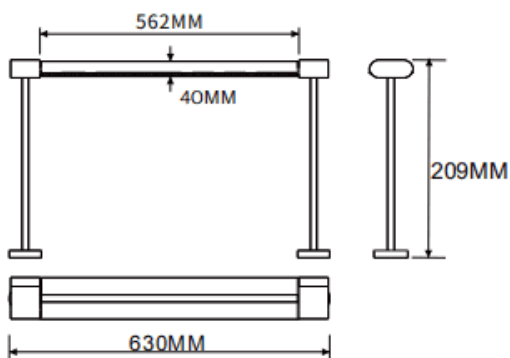

Bañador de pared montado en mesa

Luminaria lineal Lavov de la familia CABINET modelo Bañador de pared montado en mesa con una potencia de 32W y un ángulo de haz de Wall washer 30°. Acabado en color negro. Instalación empotrada. Dimensiones L630*W40*H209mm.. Con un flujo luminoso total de 2024.32lm y una eficacia luminosa de 63.26lm/W. CCT 4000K. Driver no incluido. Tensión nominal de 24V . Fabricado en cuerpo de aluminio y lentes de PMMA.

Dimensions	
Product dimensions (mm)	L630*W40*H209mm

Esquema

Código artículo	86.L008.2450.02
Tipo de producto	Indoor
Categoría	Proyectores a carril
Familia	CABINET
Subfamilia	Bañador de pared montado en mesa
Pictograms	

Producto	
Potencia real (W)	32
Flujo luminoso real (lm)	2024.32
Eficacia luminosa (lm/W)	63.26
Ángulo de apertura	Wall washer 30°
Color	negro
Driver incluido	no
Vida media (h)	50000hrs L80 B10
Temperatura de color (K)	4000
Consistencia de color (SDCM)	SDCM<3
CRI	90