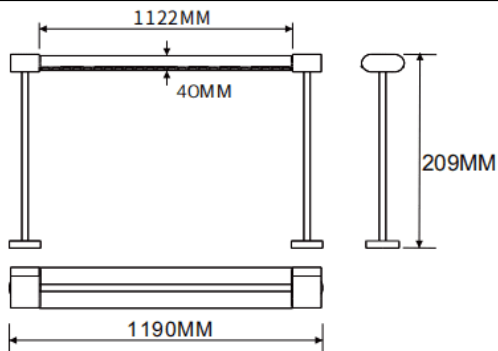

Bañador de pared montado en mesa

Luminaria lineal Lavov de la familia CABINET modelo Bañador de pared montado en mesa con una potencia de 48W y un ángulo de haz de Wall washer 30°. Acabado en color blanco. Instalación empotrada. Dimensiones L1190*W40*H209mm.. Con un flujo luminoso total de 2691.84lm y una eficacia luminosa de 56.08lm/W. CCT 2700K. Driver no incluido. Tensión nominal de 24V . Fabricado en cuerpo de aluminio y lentes de PMMA.

Dimensions	
Product dimensions (mm)	L1190*W40*H209mm

Esquema

Código artículo	86.L008.3250.01
Tipo de producto	Indoor
Categoría	Proyectores a carril
Familia	CABINET
Subfamilia	Bañador de pared montado en mesa
Pictograms	

Producto	
Potencia real (W)	48
Flujo luminoso real (lm)	2691.84
Eficacia luminosa (lm/W)	56.08
Ángulo de apertura	Wall washer 30°
Color	blanco
Driver incluido	no
Vida media (h)	50000hrs L80 B10
Temperatura de color (K)	2700
Consistencia de color (SDCM)	SDCM3
CRI	90