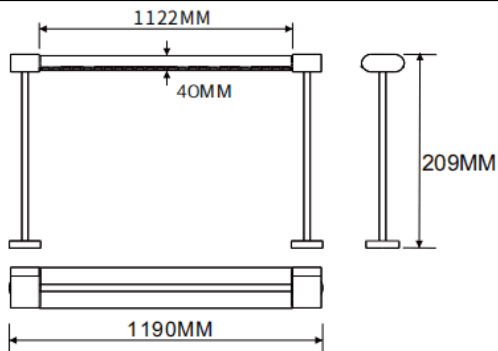

Bañador de pared montado en mesa

Luminaria lineal Lavov de la familia CABINET modelo Bañador de pared montado en mesa con una potencia de 48W y un ángulo de haz de Wall washer 30°. Acabado en color blanco. Instalación empotrada. Dimensiones L1190*W40*H209mm.. Con un flujo luminoso total de 2691.84lm y una eficacia luminosa de 56.08lm/W. CCT 2700K. Driver no incluido. Tensión nominal de 24V . Fabricado en cuerpo de aluminio y lentes de PMMA.

Dimensions	
Product dimensions (mm)	L1190*W40*H209mm

Esquema

Código artículo	86.L008.3250.01
Tipo de producto	Indoor
Categoría	Proyectores a carril
Familia	CABINET
Subfamilia	Bañador de pared montado en mesa
Pictograms	

Producto	
Potencia real (W)	48
Flujo luminoso real (lm)	2691.84
Eficacia luminosa (lm/W)	56.08
&Aacute;ngulo de apertura	Wall washer 30°
Color	blanco
Driver incluido	no
Vida media (h)	50000hrs L80 B10
Temperatura de color (K)	2700
Consistencia de color (SDCM)	SDCM<3
CRI	90