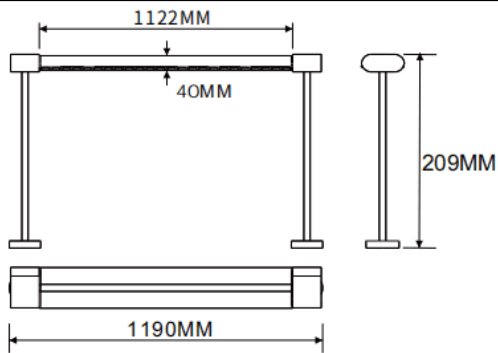

Bañador de pared montado en mesa

Luminaria lineal Lavov de la familia CABINET modelo Bañador de pared montado en mesa con una potencia de 48W y un ángulo de haz de Wall washer 30°. Acabado en color blanco. Instalación empotrada. Dimensiones L1190*W40*H209mm.. Con un flujo luminoso total de 2691.84lm y una eficacia luminosa de 56.08lm/W. CCT 2700K. Driver no incluido. Tensión nominal de 24V . Fabricado en cuerpo de aluminio y lentes de PMMA.

Dimensions	
Product dimensions (mm)	L1190*W40*H209mm

Esquema

Código artículo	86.L008.3250.01
Tipo de producto	Indoor
Categoría	Proyectores a carril
Familia	CABINET
Subfamilia	Bañador de pared montado en mesa
Pictograms	

Producto	
Potencia real (W)	48
Flujo luminoso real (lm)	2691.84
Eficacia luminosa (lm/W)	56.08
Ángulo de apertura	Wall washer 30°
Color	blanco
Driver incluido	no
Vida media (h)	50000hrs L80 B10
Temperatura de color (K)	2700
Consistencia de color (SDCM)	SDCM<3
CRI	90