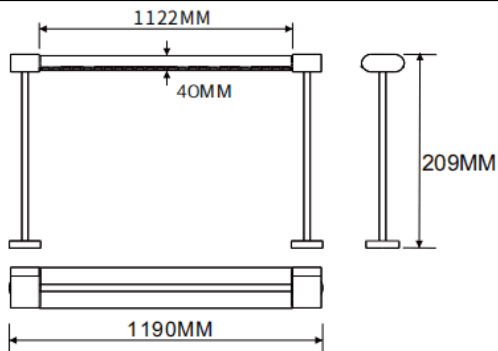

Bañador de pared montado en mesa

Luminaria lineal Lavov de la familia CABINET modelo Bañador de pared montado en mesa con una potencia de 48W y un ángulo de haz de Wall washer 30°. Acabado en color negro. Instalación empotrada. Dimensiones L1190*W40*H209mm.. Con un flujo luminoso total de 2691.84lm y una eficacia luminosa de 56.08lm/W. CCT 2700K. Driver no incluido. Tensión nominal de 24V . Fabricado en cuerpo de aluminio y lentes de PMMA.

Dimensions	
Product dimensions (mm)	L1190*W40*H209mm

Esquema

Código artículo	86.L008.3250.02
Tipo de producto	Indoor
Categoría	Proyectores a carril
Familia	CABINET
Subfamilia	Bañador de pared montado en mesa
Pictograms	

Producto	
Potencia real (W)	48
Flujo luminoso real (lm)	2691.84
Eficacia luminosa (lm/W)	56.08
Ángulo de apertura	Wall washer 30°
Color	negro
Driver incluido	no
Vida media (h)	50000hrs L80 B10
Temperatura de color (K)	2700
Consistencia de color (SDCM)	SDCM<3
CRI	90