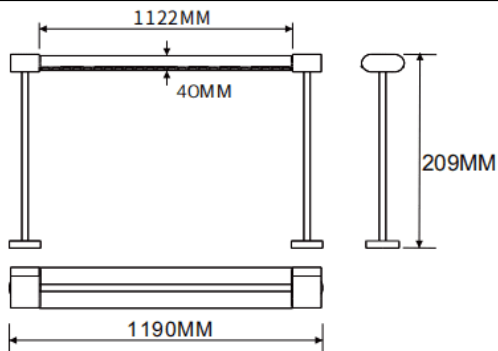

Bañador de pared montado en mesa

Luminaria lineal Lavov de la familia CABINET modelo Bañador de pared montado en mesa con una potencia de 48W y un ángulo de haz de Wall washer 30°. Acabado en color negro. Instalación empotrada. Dimensiones L1190*W40*H209mm.. Con un flujo luminoso total de 2691.84lm y una eficacia luminosa de 56.08lm/W. CCT 2700K. Driver no incluido. Tensión nominal de 24V . Fabricado en cuerpo de aluminio y lentes de PMMA.

Dimensions	
Product dimensions (mm)	L1190*W40*H209mm

Esquema

Código artículo	86.L008.3250.02
Tipo de producto	Indoor
Categoría	Proyectores a carril
Familia	CABINET
Subfamilia	Bañador de pared montado en mesa
Pictograms	

Producto	
Potencia real (W)	48
Flujo luminoso real (lm)	2691.84
Eficacia luminosa (lm/W)	56.08
Ángulo de apertura	Wall washer 30°
Color	negro
Driver incluido	no
Vida media (h)	50000hrs L80 B10
Temperatura de color (K)	2700
Consistencia de color (SDCM)	SDCM3
CRI	90