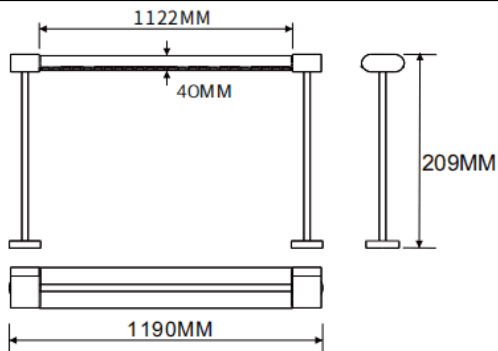

Bañador de pared montado en mesa

Luminaria lineal Lavov de la familia CABINET modelo Bañador de pared montado en mesa con una potencia de 48W y un ángulo de haz de Wall washer 30°. Acabado en color blanco. Instalación empotrada. Dimensiones L1190*W40*H209mm.. Con un flujo luminoso total de 2894.88lm y una eficacia luminosa de 60.31lm/W. CCT 3000K. Driver no incluido. Tensión nominal de 24V . Fabricado en cuerpo de aluminio y lentes de PMMA.

Dimensions	
Product dimensions (mm)	L1190*W40*H209mm

Esquema

Código artículo	86.L008.3350.01
Tipo de producto	Indoor
Categoría	Proyectores a carril
Familia	CABINET
Subfamilia	Bañador de pared montado en mesa
Pictograms	

Producto	
Potencia real (W)	48
Flujo luminoso real (lm)	2894.88
Eficacia luminosa (lm/W)	60.31
Ángulo de apertura	Wall washer 30°
Color	blanco
Driver incluido	no
Vida media (h)	50000hrs L80 B10
Temperatura de color (K)	3000
Consistencia de color (SDCM)	SDCM3
CRI	90