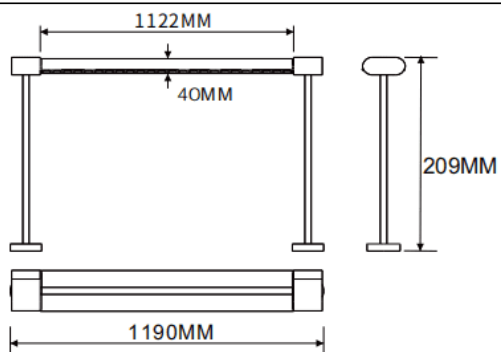

Bañador de pared montado en mesa

Luminaria lineal Lavov de la familia CABINET modelo Bañador de pared montado en mesa con una potencia de 48W y un ángulo de haz de Wall washer 30°. Acabado en color blanco. Instalación empotrada. Dimensiones L1190*W40*H209mm.. Con un flujo luminoso total de 2894.88lm y una eficacia luminosa de 60.31lm/W. CCT 3000K. Driver no incluido. Tensión nominal de 24V . Fabricado en cuerpo de aluminio y lentes de PMMA.

Dimensions	
Product dimensions (mm)	L1190*W40*H209mm

Esquema

Código artículo	86.L008.3350.01
Tipo de producto	Indoor
Categoría	Proyectores a carril
Familia	CABINET
Subfamilia	Bañador de pared montado en mesa
Pictograms	

Producto	
Potencia real (W)	48
Flujo luminoso real (lm)	2894.88
Eficacia luminosa (lm/W)	60.31
Ángulo de apertura	Wall washer 30°
Color	blanco
Driver incluido	no
Vida media (h)	50000hrs L80 B10
Temperatura de color (K)	3000
Consistencia de color (SDCM)	SDCM<3
CRI	90