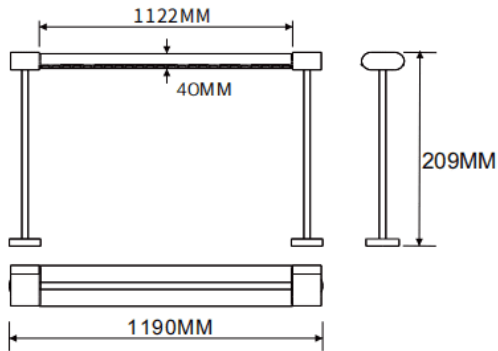

Bañador de pared montado en mesa

Luminaria lineal Lavov de la familia CABINET modelo Bañador de pared montado en mesa con una potencia de 48W y un ángulo de haz de Wall washer 30°. Acabado en color blanco. Instalación empotrada. Dimensiones L1190*W40*H209mm.. Con un flujo luminoso total de 2894.88lm y una eficacia luminosa de 60.31lm/W. CCT 3000K. Driver no incluido. Tensión nominal de 24V . Fabricado en cuerpo de aluminio y lentes de PMMA.

Dimensions

Product dimensions (mm) L1190*W40*H209mm

Esquema

Código artículo	86.L008.3350.01
Tipo de producto	Indoor
Categoría	Proyectores a carril
Familia	CABINET
Subfamilia	Bañador de pared montado en mesa
Pictograms	

Producto	
Potencia real (W)	48
Flujo luminoso real (lm)	2894.88
Eficacia luminosa (lm/W)	60.31
&Aacute;ngulo de apertura	Wall washer 30°
Color	blanco
Driver incluido	no
Vida media (h)	50000hrs L80 B10
Temperatura de color (K)	3000
Consistencia de color (SDCM)	SDCM<3
CRI	90