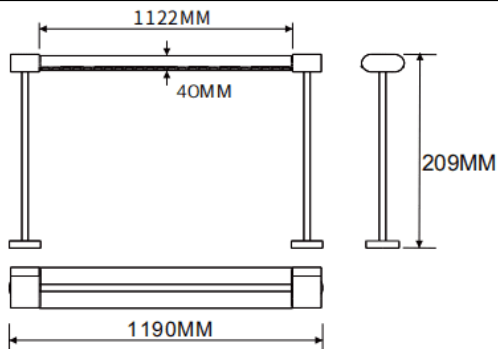

Bañador de pared montado en mesa

Luminaria lineal Lavov de la familia CABINET modelo Bañador de pared montado en mesa con una potencia de 48W y un ángulo de haz de Wall washer 30°. Acabado en color negro. Instalación empotrada. Dimensiones L1190*W40*H209mm.. Con un flujo luminoso total de 2894.88lm y una eficacia luminosa de 60.31lm/W. CCT 3000K. Driver no incluido. Tensión nominal de 24V . Fabricado en cuerpo de aluminio y lentes de PMMA.

Dimensions

Product dimensions (mm) L1190*W40*H209mm

Esquema

Código artículo	86.L008.3350.02
Tipo de producto	Indoor
Categoría	Proyectores a carril
Familia	CABINET
Subfamilia	Bañador de pared montado en mesa
Pictograms	

Producto	
Potencia real (W)	48
Flujo luminoso real (lm)	2894.88
Eficacia luminosa (lm/W)	60.31
Ángulo de apertura	Wall washer 30°
Color	negro
Driver incluido	no
Vida media (h)	50000hrs L80 B10
Temperatura de color (K)	3000
Consistencia de color (SDCM)	SDCM<3
CRI	90