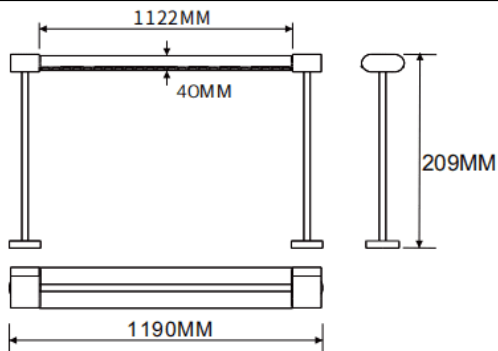

**Bañador de pared montado en mesa**

Luminaria lineal Lavov de la familia CABINET modelo Bañador de pared montado en mesa con una potencia de 48W y un ángulo de haz de Wall washer 30°. Acabado en color negro. Instalación empotrada. Dimensiones L1190\*W40\*H209mm.. Con un flujo luminoso total de 2894.88lm y una eficacia luminosa de 60.31lm/W. CCT 3000K. Driver no incluido. Tensión nominal de 24V . Fabricado en cuerpo de aluminio y lentes de PMMA.

<b>Dimensions</b>	
Product dimensions (mm)	L1190*W40*H209mm

**Esquema**

Código artículo	86.L008.3350.02
Tipo de producto	Indoor
Categoría	Proyectores a carril
Familia	CABINET
Subfamilia	Bañador de pared montado en mesa
Pictograms	

<b>Producto</b>	
Potencia real (W)	48
Flujo luminoso real (lm)	2894.88
Eficacia luminosa (lm/W)	60.31
Ángulo de apertura	Wall washer 30°
Color	negro
Driver incluido	no
Vida media (h)	50000hrs L80 B10
Temperatura de color (K)	3000
Consistencia de color (SDCM)	SDCM<3
CRI	90