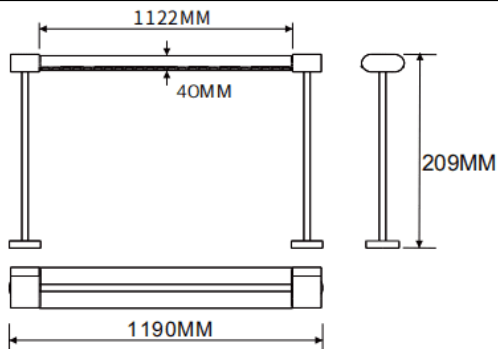

Bañador de pared montado en mesa

Luminaria lineal Lavov de la familia CABINET modelo Bañador de pared montado en mesa con una potencia de 48W y un ángulo de haz de Wall washer 30°. Acabado en color negro. Instalación empotrada. Dimensiones L1190*W40*H209mm.. Con un flujo luminoso total de 2894.88lm y una eficacia luminosa de 60.31lm/W. CCT 3000K. Driver no incluido. Tensión nominal de 24V . Fabricado en cuerpo de aluminio y lentes de PMMA.

Dimensions

Product dimensions (mm) L1190*W40*H209mm

Esquema

Código artículo	86.L008.3350.02
Tipo de producto	Indoor
Categoría	Proyectores a carril
Familia	CABINET
Subfamilia	Bañador de pared montado en mesa
Pictograms	

Producto	
Potencia real (W)	48
Flujo luminoso real (lm)	2894.88
Eficacia luminosa (lm/W)	60.31
Ángulo de apertura	Wall washer 30°
Color	negro
Driver incluido	no
Vida media (h)	50000hrs L80 B10
Temperatura de color (K)	3000
Consistencia de color (SDCM)	SDCM3
CRI	90