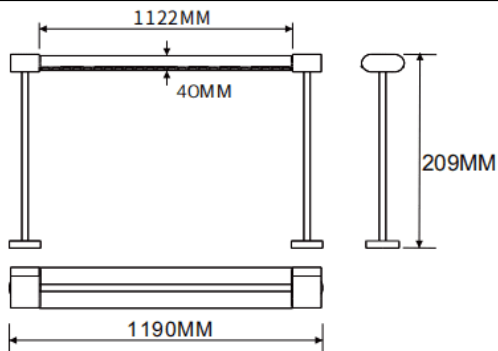

Bañador de pared montado en mesa

Luminaria lineal Lavov de la familia CABINET modelo Bañador de pared montado en mesa con una potencia de 48W y un ángulo de haz de Wall washer 30°. Acabado en color blanco. Instalación empotrada. Dimensiones L1190*W40*H209mm.. Con un flujo luminoso total de 3036.48lm y una eficacia luminosa de 63.26lm/W. CCT 4000K. Driver no incluido. Tensión nominal de 24V . Fabricado en cuerpo de aluminio y lentes de PMMA.

Dimensions	
Product dimensions (mm)	L1190*W40*H209mm

Esquema

Código artículo	86.L008.3450.01
Tipo de producto	Indoor
Categoría	Proyectores a carril
Familia	CABINET
Subfamilia	Bañador de pared montado en mesa
Pictograms	

Producto	
Potencia real (W)	48
Flujo luminoso real (lm)	3036.48
Eficacia luminosa (lm/W)	63.26
Ángulo de apertura	Wall washer 30°
Color	blanco
Driver incluido	no
Vida media (h)	50000hrs L80 B10
Temperatura de color (K)	4000
Consistencia de color (SDCM)	SDCM<3
CRI	90