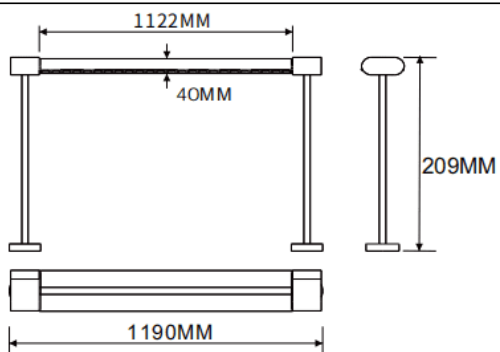

**Bañador de pared montado en mesa**

Luminaria lineal Lavov de la familia CABINET modelo Bañador de pared montado en mesa con una potencia de 48W y un ángulo de haz de Wall washer 30°. Acabado en color negro. Instalación empotrada. Dimensiones L1190\*W40\*H209mm.. Con un flujo luminoso total de 3036.48lm y una eficacia luminosa de 63.26lm/W. CCT 4000K. Driver no incluido. Tensión nominal de 24V . Fabricado en cuerpo de aluminio y lentes de PMMA.

<b>Dimensions</b>	
Product dimensions (mm)	L1190*W40*H209mm

**Esquema**

<b>Código artículo</b>	86.L008.3450.02
<b>Tipo de producto</b>	Indoor
<b>Categoría</b>	Proyectores a carril
<b>Familia</b>	CABINET
<b>Subfamilia</b>	Bañador de pared montado en mesa
<b>Pictograms</b>	

<b>Producto</b>	
<b>Potencia real (W)</b>	48
<b>Flujo luminoso real (lm)</b>	3036.48
<b>Eficacia luminosa (lm/W)</b>	63.26
<b>Ángulo de apertura</b>	Wall washer 30°
<b>Color</b>	negro
<b>Driver incluido</b>	no
<b>Vida media (h)</b>	50000hrs L80 B10
<b>Temperatura de color (K)</b>	4000
<b>Consistencia de color (SDCM)</b>	SDCM3
<b>CRI</b>	90