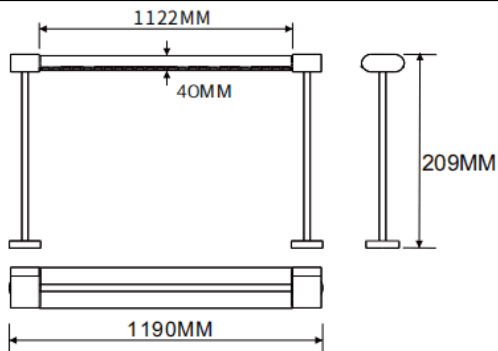

**Bañador de pared montado en mesa**

Luminaria lineal Lavov de la familia CABINET modelo Bañador de pared montado en mesa con una potencia de 48W y un ángulo de haz de Wall washer 30°. Acabado en color negro. Instalación empotrada. Dimensiones L1190\*W40\*H209mm.. Con un flujo luminoso total de 3036.48lm y una eficacia luminosa de 63.26lm/W. CCT 4000K. Driver no incluido. Tensión nominal de 24V . Fabricado en cuerpo de aluminio y lentes de PMMA.

<b>Dimensions</b>	
Product dimensions (mm)	L1190*W40*H209mm

**Esquema**

Código artículo	86.L008.3450.02
Tipo de producto	Indoor
Categoría	Proyectores a carril
Familia	CABINET
Subfamilia	Bañador de pared montado en mesa
Pictograms	

<b>Producto</b>	
Potencia real (W)	48
Flujo luminoso real (lm)	3036.48
Eficacia luminosa (lm/W)	63.26
&Aacute;ngulo de apertura	Wall washer 30°
Color	negro
Driver incluido	no
Vida media (h)	50000hrs L80 B10
Temperatura de color (K)	4000
Consistencia de color (SDCM)	SDCM<3
CRI	90