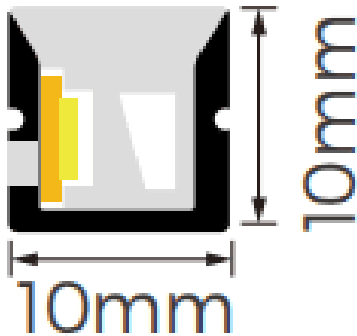

NEON LATERAL RGB

Tira de LED Lavov de la familia NEON 2835 RGB con una potencia de 12W/m y un ángulo de apertura del haz de 114,3°.

Dimensiones 8X16x5000mm, corte cada 50mm, 120 LED/m tipo 2835.

| | |
|------------------|--|
| Código artículo | 86.LN01.0RGB.00 |
| Tipo de producto | Indoor |
| Categoría | Tiras LED |
| Familia | NEON LATERAL RGB |
| Pictograms | <div style="display: flex; gap: 10px;"> <div style="border: 1px solid gray; border-radius: 5px; padding: 2px; font-size: 8px;">Driver EXCL</div> <div style="border: 1px solid gray; border-radius: 5px; padding: 2px; font-size: 8px;">IP 67</div> </div> |

Dimensions

Product dimensions 8X16x5000mm, cut at 50mm, 120 (mm) LED/m 2835 type

Esquema

| | |
|------------------------------|--------|
| Producto | |
| Potencia real (W) | 12 |
| Ángulo de apertura | 114.3 |
| Life time (h) | 30000h |
| IP | 67 |
| Electrical feeding | 24V |
| Driver incluido | no |
| Light source | LED |
| Type of LED | 2835 |
| Temperatura de color (K) | RBG |
| Consistencia de color (SDCM) | SDCM<3 |