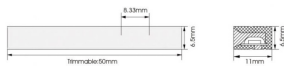

Esquema

Producto

Potencia real (W)	14.4
Flujo luminoso real (lm)	145
Eficacia luminosa (lm/W)	10
Ángulo de apertura	114.3
Life time (h)	30000h
IP	66
Electrical feeding	24V
Chip Brand	Refond
Driver incluido	no
Light source	LED
Type of LED	2835
Temperatura de color (K)	RBG
Consistencia de color (SDCM)	SDCM<3
CRI	80