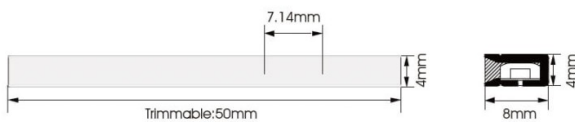

NEON LATERAL

Tira de LED Lavov de la familia NEON LATERAL con una potencia de 9,6W/m y una optica de 114,3 grados. CCT 2700K. Con un flujo luminosos total de 240lm/m y una eficacia luminosa de 25lm/W.

Código artículo	86.LN01.1200.90
Tipo de producto	Indoor
Categoría	Tiras LED
Familia	NEON LATERAL
Pictograms	<div style="display: flex; gap: 5px;"> <div style="border: 1px solid gray; padding: 2px; font-size: 8px;">CRI 90</div> <div style="border: 1px solid gray; padding: 2px; font-size: 8px;">Driver EXCL</div> <div style="border: 1px solid gray; padding: 2px; font-size: 8px;">IP 66</div> </div>

Dimensions

Product dimensions (mm) 4x8x5000mm, cut at 50 mm, 140 LED/m 2835 type

Esquema

Producto	
Potencia real (W)	9.6
Flujo luminoso real (lm)	240
Eficacia luminosa (lm/W)	25
Ángulo de apertura	114.3
Life time (h)	30000h
IP	66
Electrical feeding	24V
Chip Brand	Refond
Driver incluido	no
Light source	LED
Type of LED	2835
Temperatura de color (K)	2700
Consistencia de color (SDCM)	SDCM<3
CRI	90