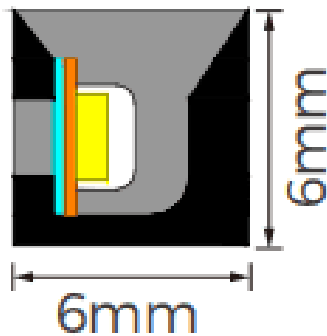

NEON LATERAL

Tira de LED Lavov de la familia NEON 2835 con una potencia de 8W/m y un ángulo de apertura del haz de 114.3°. Dimensiones 6x6x5000mm, cut at 29,4mm, 238 LED/m 2835 type .Con un flujo luminoso total de 440lm/m y una eficacia luminosa de 55lm/W. CCT 2700K. CRI>90.

Código artículo	86.LN01.1200.90
Tipo de producto	Indoor
Categoría	Tiras LED
Familia	NEON LATERAL
Pictograms	<div style="display: flex; gap: 10px;"> <div style="border: 1px solid gray; border-radius: 5px; padding: 2px 5px;">CRI 90</div> <div style="border: 1px solid gray; border-radius: 5px; padding: 2px 5px;">Driver EXCL</div> <div style="border: 1px solid gray; border-radius: 5px; padding: 2px 5px;">IP 67</div> </div>

Dimensions

Product dimensions (mm) 6x6x5000mm, cut at 29,4mm, 238 LED/m 2835 type

Esquema

Producto	
Potencia real (W)	8
Flujo luminoso real (lm)	440
Eficacia luminosa (lm/W)	55
Ángulo de apertura	114.3
Tiempo de vida	30000h
IP	67
Electrical feeding	24V
Driver incluido	no
Fuente de luz	LED
Tipo de LED	2835
Temperatura de color (K)	2700
Consistencia de color (SDCM)	SDCM3
CRI	90

Curva fotométrica