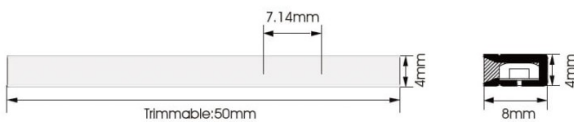

NEON LATERAL

Tira de LED Lavov de la familia NEON LATERAL con una potencia de 9,6W/m y una optica de 114,3 grados. CCT 3000K. Con un flujo luminoso total de 240lm/m y una eficacia luminosa de 25lm/W.

Código artículo	86.LN01.1300.90
Tipo de producto	Indoor
Categoría	Tiras LED
Familia	NEON LATERAL
Pictograms	<div style="display: flex; gap: 10px;"> <div style="border: 1px solid gray; border-radius: 5px; padding: 2px 5px;">CRI 90</div> <div style="border: 1px solid gray; border-radius: 5px; padding: 2px 5px;">Driver EXCL</div> <div style="border: 1px solid gray; border-radius: 5px; padding: 2px 5px;">IP 66</div> </div>

Dimensions

Product dimensions (mm) 4x8x5000mm, cut at 50 mm, 140 LED/m 2835 type

Esquema

Producto	
Potencia real (W)	9.6
Flujo luminoso real (lm)	240
Eficacia luminosa (lm/W)	25
Ángulo de apertura	114.3
Life time (h)	30000h
IP	66
Electrical feeding	24V
Chip Brand	Refond
Driver incluido	no
Light source	LED
Type of LED	2835
Temperatura de color (K)	3000
Consistencia de color (SDCM)	SDCM<3
CRI	90