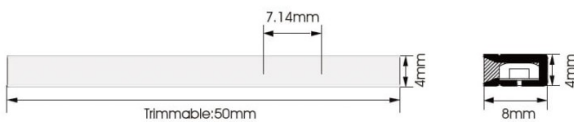

NEON LATERAL

Tira de LED Lavov de la familia NEON LATERAL con una potencia de 9,6W/m y una optica de 114,3 grados. CCT 5000K. Con un flujo luminosos total de 240lm/m y una eficacia luminosa de 25lm/W.

Código artículo	86.LN01.1500.90
Tipo de producto	Indoor
Categoría	Tiras LED
Familia	NEON LATERAL
Pictograms	<div style="display: flex; gap: 10px;"> <div style="border: 1px solid gray; padding: 2px;">CRI 90</div> <div style="border: 1px solid gray; padding: 2px;">Driver EXCL</div> <div style="border: 1px solid gray; padding: 2px;">IP 66</div> </div>

Dimensions

Product dimensions (mm) 4x8x5000mm, cut at 50 mm, 140 LED/m 2835 type

Esquema

Producto

Potencia real (W)	9.6
Flujo luminoso real (lm)	240
Eficacia luminosa (lm/W)	25
Ángulo de apertura	114.3
Life time (h)	30000h
IP	66
Electrical feeding	24V
Chip Brand	Refond
Driver incluido	no
Light source	LED
Type of LED	2835
Temperatura de color (K)	5000
Consistencia de color (SDCM)	SDCM<3
CRI	90