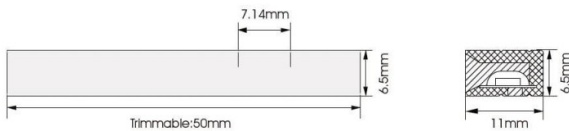

NEON LATERAL

Tira de LED Lavov de la familia NEON LATERAL con una potencia de 14,4W/m y una optica de 114,3 grados. CCT 3000K. Con un flujo luminoso total de 432lm/m y una eficacia luminosa de 30lm/W.

Código artículo	86.LN01.3300.90
Tipo de producto	Indoor
Categoría	Tiras LED
Familia	NEON LATERAL
Pictograms	<div style="display: flex; gap: 10px;"> <div style="border: 1px solid gray; border-radius: 5px; padding: 2px 5px;">CRI 90</div> <div style="border: 1px solid gray; border-radius: 5px; padding: 2px 5px;">Driver EXCL</div> <div style="border: 1px solid gray; border-radius: 5px; padding: 2px 5px;">IP 66</div> </div>

Dimensions

Product dimensions (mm) **6,5X11x5000mm, cut at 50mm, 140 LED/m 2835 type**

Esquema

Producto

Potencia real (W)	14.4
Flujo luminoso real (lm)	432
Eficacia luminosa (lm/W)	30
Ángulo de apertura	114.3
Life time (h)	30000h
IP	66
Electrical feeding	24V
Chip Brand	Refond
Driver incluido	no
Light source	LED
Type of LED	2835
Temperatura de color (K)	3000
Consistencia de color (SDCM)	SDCM<3
CRI	90