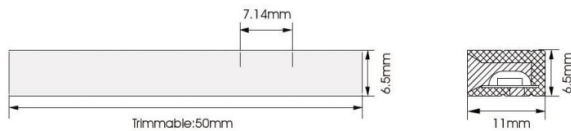

NEON LATERAL

Tira de LED Lavov de la familia NEON LATERAL con una potencia de 14,4W/m y una optica de 114,3 grados. CCT 5000K. Con un flujo luminoso total de 432lm/m y una eficacia luminosa de 30lm/W.

Código artículo	86.LN01.3500.90
Tipo de producto	Indoor
Categoría	Tiras LED
Familia	NEON LATERAL
Pictograms	<div style="display: flex; gap: 10px;"> <div style="border: 1px solid gray; padding: 2px;">CRI 90</div> <div style="border: 1px solid gray; padding: 2px;">Driver EXCL</div> <div style="border: 1px solid gray; padding: 2px;">IP 66</div> </div>

Dimensions

Product dimensions (mm) 6,5X11x5000mm, cut at 50mm, 140 LED/m 2835 type

Esquema

Producto	
Potencia real (W)	14.4
Flujo luminoso real (lm)	432
Eficacia luminosa (lm/W)	30
Ángulo de apertura	114.3
Life time (h)	30000h
IP	66
Electrical feeding	24V
Chip Brand	Refond
Driver incluido	no
Light source	LED
Type of LED	2835
Temperatura de color (K)	5000
Consistencia de color (SDCM)	SDCM<3
CRI	90