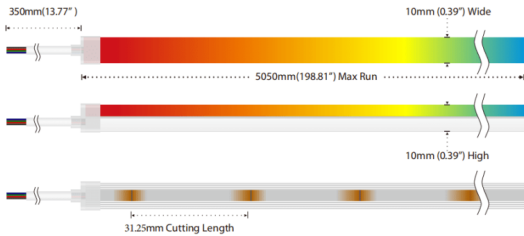

NEON FRONT 2835 RGB

Tira de LED Lavov de la familia NEON FRON 2835 RGB con una potencia de 14W/m y un ángulo de apertura del haz de 170°. Dimensiones PCB 8mm ancho, cuerpo 10X10X 5000 mm longitud, corte cada 41,67 mm, 144 LED/m, LED tipo 2835.

Código artículo	86.LN02.0RGB.00
Tipo de producto	Indoor
Categoría	Tiras LED
Familia	NEON FRONTAL
Subfamilia	NEON FRONT 2835 RGB
Pictograms	<div style="display: flex; gap: 10px;"> <div style="border: 1px solid black; padding: 2px;">Driver EXCL.</div> <div style="border: 1px solid black; padding: 2px;">IP 67</div> </div>

Dimensions

Product dimensions (mm)	PCB 8mm width, body 10X10Xy 5000 mm length, cut every 41,67 mm, 144 LED/m, 2835 type.
-------------------------	---

Esquema

Curva fotométrica

Producto	
Potencia real (W)	14
Flujo luminoso real (lm)	1400
Eficacia luminosa (lm/W)	100
Ángulo de apertura	170
Tiempo de vida	30000h
IP	67
Electrical feeding	24V
Driver incluido	no
Fuente de luz	LED
Tipo de LED	2835
Temperatura de color (K)	RGB
Consistencia de color (SDCM)	SDCM3
CRI	90