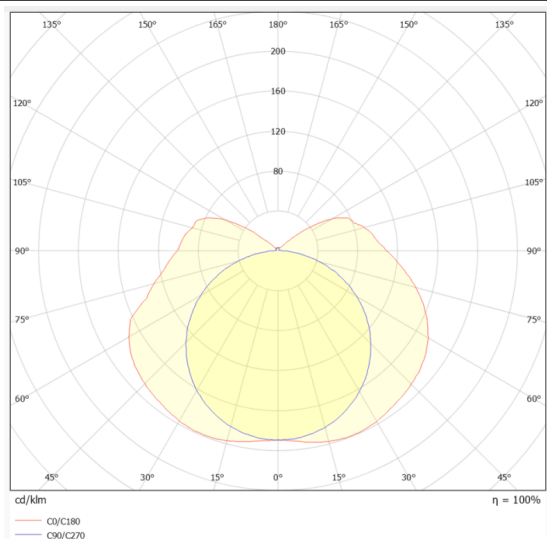

NEON FRONT 2835 RGB

Tira de LED Lavov de la familia NEON FRON 2835 RGB con una potencia de 14W/m y un ángulo de apertura del haz de 170°. Dimensiones PCB 8mm ancho, cuerpo 10X10X 5000 mm longitud, corte cada 41,67 mm, 144 LED/m, LED tipo 2835.

Código artículo	86.LN02.0RGB.00
Tipo de producto	Indoor
Categoría	Tiras LED
Familia	NEON FRONTAL
Subfamilia	NEON FRONT 2835 RGB
Pictograms	<div style="display: flex; gap: 10px;"> <div style="border: 1px solid black; padding: 2px; font-size: 8px;">Driver EXCL.</div> <div style="border: 1px solid black; padding: 2px; font-size: 8px;">IP 67</div> </div>

Dimensions

Product dimensions (mm)	PCB 8mm width, body 10X10Xy 5000 mm length, cut every 41,67 mm, 144 LED/m, 2835 type.
-------------------------	---

Esquema

Curva fotométrica

Producto	
Potencia real (W)	14
Flujo luminoso real (lm)	1400
Eficacia luminosa (lm/W)	100
Ángulo de apertura	170
Life time (h)	30000h
IP	67
Electrical feeding	24V
Driver incluido	no
Light source	LED
Type of LED	2835
Temperatura de color (K)	RGB
Consistencia de color (SDCM)	SDCM<3
CRI	90