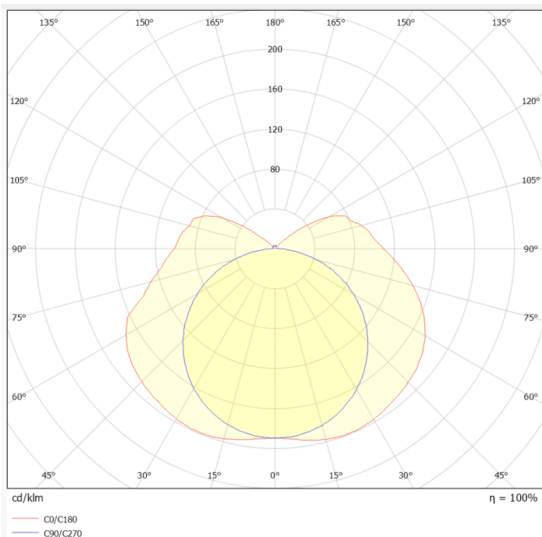

NEON FRONT 2835 RGB

Tira de LED Lavov de la familia NEON FRON 2835 RGB con una potencia de 14W/m y un ángulo de apertura del haz de 170°. Dimensiones PCB 8mm ancho, cuerpo 10X10X 5000 mm longitud, corte cada 41,67 mm, 144 LED/m, LED tipo 2835.

Código artículo	86.LN02.0RGB.00
Tipo de producto	Indoor
Categoría	Tiras LED
Familia	NEON FRONTAL
Subfamilia	NEON FRONT 2835 RGB
Pictograms	<div style="display: flex; gap: 10px;"> <div style="border: 1px solid black; padding: 2px;">Driver EXCL.</div> <div style="border: 1px solid black; padding: 2px;">IP 67</div> </div>

Dimensions

Product dimensions (mm)	PCB 8mm width, body 10X10Xy 5000 mm length, cut every 41,67 mm, 144 LED/m, 2835 type.
-------------------------	---

Esquema

Curva fotométrica

Producto	
Potencia real (W)	14
Flujo luminoso real (lm)	1400
Eficacia luminosa (lm/W)	100
Ángulo de apertura	170
Tiempo de vida	30000h
IP	67
Electrical feeding	24V
Driver incluido	no
Fuente de luz	LED
Tipo de LED	2835
Temperatura de color (K)	RGB
Consistencia de color (SDCM)	SDCM3
CRI	90