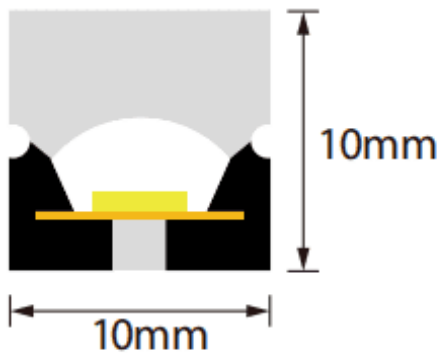

### NEON FRONTAL

Tira de LED Lavov de la familia NEON 2835 con una potencia de 14W/m y un ángulo de apertura del haz de 170°. Dimensiones PCB 8mm width, body 10X10Xy 5000 mm length, cut every 38,46 mm, 182 LED/m, 2835 type..Con un flujo luminoso total de 1305lm/m y una eficacia luminosa de 93.2lm/W. CCT 2700K. CRI>90.

#### Dimensions

**Product dimensions (mm)** PCB 8mm width, body 10X10Xy 5000 mm length, cut every 38,46 mm, 182 LED/m, 2835 type.

#### Curva fotométrica

<b>Código artículo</b>	<b>86.LN02.1200.90</b>
<b>Tipo de producto</b>	<b>Indoor</b>
<b>Categoría</b>	<b>Tiras LED</b>
<b>Familia</b>	<b>NEON FRONTAL</b>
<b>Pictograms</b>	<div style="display: flex; gap: 10px;"> <div style="border: 1px solid gray; padding: 2px; font-size: 8px;">CRI 90</div> <div style="border: 1px solid gray; padding: 2px; font-size: 8px;">Driver EXCL</div> <div style="border: 1px solid gray; padding: 2px; font-size: 8px;">IP 67</div> </div>

<b>Producto</b>	
<b>Potencia real (W)</b>	<b>14</b>
<b>Flujo luminoso real (lm)</b>	<b>1305</b>
<b>Eficacia luminosa (lm/W)</b>	<b>93.2</b>
<b>&amp;Aacute;ngulo de apertura</b>	<b>170</b>
<b>Life time (h)</b>	<b>30000h</b>
<b>IP</b>	<b>67</b>
<b>Electrical feeding</b>	<b>24V</b>
<b>Driver incluido</b>	<b>no</b>
<b>Light source</b>	<b>LED</b>
<b>Type of LED</b>	<b>2835</b>
<b>Temperatura de color (K)</b>	<b>2700</b>
<b>Consistencia de color (SDCM)</b>	<b>SDCM&lt;3</b>
<b>CRI</b>	<b>90</b>