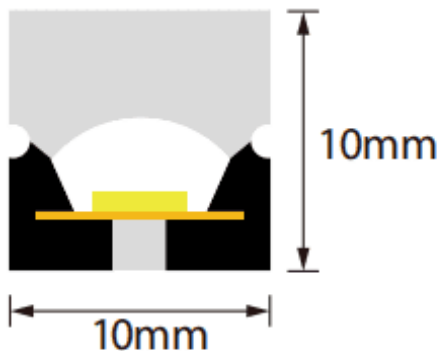

NEON FRONTAL

Tira de LED Lavov de la familia NEON 2835 con una potencia de 14W/m y un ángulo de apertura del haz de 170°. Dimensiones PCB 8mm width, body 10X10Xy 5000 mm length, cut every 38,46 mm, 182 LED/m, 2835 type..Con un flujo luminoso total de 1305lm/m y una eficacia luminosa de 93.2lm/W. CCT 2700K. CRI>90.

Dimensions

Product dimensions (mm) PCB 8mm width, body 10X10Xy 5000 mm length, cut every 38,46 mm, 182 LED/m, 2835 type.

Esquema

Curva fotométrica

Código artículo	86.LN02.1200.90
Tipo de producto	Indoor
Categoría	Tiras LED
Familia	NEON FRONTAL
Pictograms	<div style="display: flex; gap: 10px;"> <div style="border: 1px solid gray; padding: 2px;">CRI 90</div> <div style="border: 1px solid gray; padding: 2px;">Driver EXCL</div> <div style="border: 1px solid gray; padding: 2px;">IP 67</div> </div>

Producto	
Potencia real (W)	14
Flujo luminoso real (lm)	1305
Eficacia luminosa (lm/W)	93.2
Ángulo de apertura	170
Tiempo de vida	30000h
IP	67
Electrical feeding	24V
Driver incluido	no
Fuente de luz	LED
Tipo de LED	2835
Temperatura de color (K)	2700
Consistencia de color (SDCM)	SDCM3
CRI	90