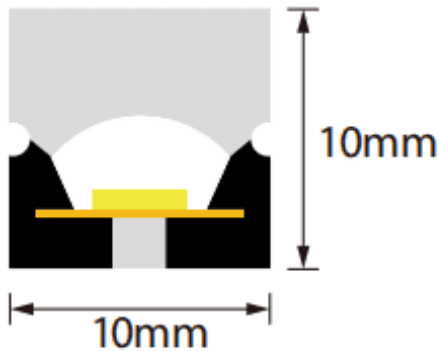

### NEON FRONTAL

Tira de LED Lavov de la familia NEON 2835 con una potencia de 14W/m y un ángulo de apertura del haz de 170°. Dimensiones PCB 8mm width, body 10X10Xy 5000 mm length, cut every 38,46 mm, 182 LED/m, 2835 type..Con un flujo luminoso total de 1305lm/m y una eficacia luminosa de 93.2lm/W. CCT 2700K. CRI>90.

#### Dimensions

<b>Product dimensions (mm)</b>	<b>PCB 8mm width, body 10X10Xy 5000 mm length, cut every 38,46 mm, 182 LED/m, 2835 type.</b>
--------------------------------	--

#### Curva fotométrica

<b>Código artículo</b>	<b>86.LN02.1200.90</b>
<b>Tipo de producto</b>	<b>Indoor</b>
<b>Categoría</b>	<b>Tiras LED</b>
<b>Familia</b>	<b>NEON FRONTAL</b>
<b>Pictograms</b>	<div style="display: flex; gap: 10px;"> <div style="border: 1px solid gray; padding: 2px;">CRI 90</div> <div style="border: 1px solid gray; padding: 2px;">Driver EXCL</div> <div style="border: 1px solid gray; padding: 2px;">IP 67</div> </div>

<b>Producto</b>	
<b>Potencia real (W)</b>	<b>14</b>
<b>Flujo luminoso real (lm)</b>	<b>1305</b>
<b>Eficacia luminosa (lm/W)</b>	<b>93.2</b>
<b>Ángulo de apertura</b>	<b>170</b>
<b>Life time (h)</b>	<b>30000h</b>
<b>IP</b>	<b>67</b>
<b>Electrical feeding</b>	<b>24V</b>
<b>Driver incluido</b>	<b>no</b>
<b>Light source</b>	<b>LED</b>
<b>Type of LED</b>	<b>2835</b>
<b>Temperatura de color (K)</b>	<b>2700</b>
<b>Consistencia de color (SDCM)</b>	<b>SDCM&lt;3</b>
<b>CRI</b>	<b>90</b>