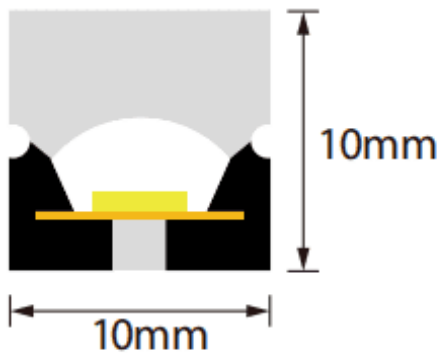

NEON 2835

Tira de LED Lavov de la familia NEON 2835 con una potencia de 14W/m y un ángulo de apertura del haz de 170°. Dimensiones PCB 8mm width, body 10X10Xy 5000 mm length, cut every 38,46 mm, 182 LED/m, 2835 type..Con un flujo luminoso total de 1305lm/m y una eficacia luminosa de 93.2lm/W. CCT 2700K. CRI>90.

Dimensions

Product dimensions (mm)	PCB 8mm width, body 10X10Xy 5000 mm length, cut every 38,46 mm, 182 LED/m, 2835 type.
--------------------------------	--

Esquema

Curva fotométrica

Código artículo	86.LN02.1200.90
Tipo de producto	Indoor
Categoría	Tiras LED
Familia	NEON FRONTAL
Subfamilia	NEON 2835
Pictograms	<div style="display: flex; gap: 10px;"> <div style="border: 1px solid gray; border-radius: 5px; padding: 2px 5px;">CRI 90</div> <div style="border: 1px solid gray; border-radius: 5px; padding: 2px 5px;">Driver EXCL</div> <div style="border: 1px solid gray; border-radius: 5px; padding: 2px 5px;">IP 67</div> </div>

Producto	
Potencia real (W)	14
Flujo luminoso real (lm)	1305
Eficacia luminosa (lm/W)	93.2
Ángulo de apertura	170
Life time (h)	30000h
IP	67
Electrical feeding	24V
Driver incluido	no
Light source	LED
Type of LED	2835
Temperatura de color (K)	2700
Consistencia de color (SDCM)	SDCM<3
CRI	90