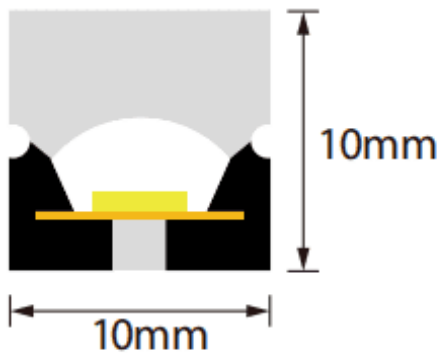

NEON FRONTAL

Tira de LED Lavov de la familia NEON 2835 con una potencia de 14W/m y un ángulo de apertura del haz de 170°. Dimensiones PCB 8mm width, body 10X10Xy 5000 mm length, cut every 38,46 mm, 182 LED/m, 2835 type..Con un flujo luminoso total de 1320lm/m y una eficacia luminosa de 94.3lm/W. CCT 3000K. CRI>90.

Dimensions

Product dimensions (mm) PCB 8mm width, body 10X10Xy 5000 mm length, cut every 38,46 mm, 182 LED/m, 2835 type.

Esquema

Curva fotométrica

Código artículo	86.LN02.1300.90
Tipo de producto	Indoor
Categoría	Tiras LED
Familia	NEON FRONTAL
Pictograms	<div style="display: flex; gap: 10px;"> <div style="border: 1px solid gray; padding: 2px; font-size: 8px;">CRI 90</div> <div style="border: 1px solid gray; padding: 2px; font-size: 8px;">Driver EXCL</div> <div style="border: 1px solid gray; padding: 2px; font-size: 8px;">IP 67</div> </div>

Producto	
Potencia real (W)	14
Flujo luminoso real (lm)	1320
Eficacia luminosa (lm/W)	94.3
Ángulo de apertura	170
Life time (h)	30000h
IP	67
Electrical feeding	24V
Driver incluido	no
Light source	LED
Type of LED	2835
Temperatura de color (K)	3000
Consistencia de color (SDCM)	SDCM<3
CRI	90