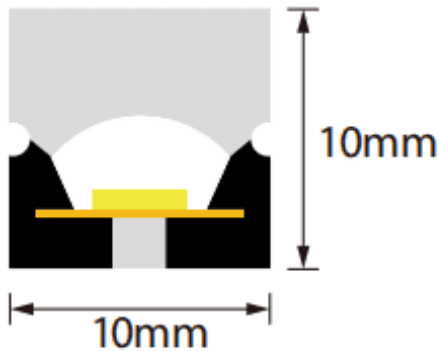

NEON FRONTAL

Tira de LED Lavov de la familia NEON 2835 con una potencia de 14W/m y un ángulo de apertura del haz de 170°. Dimensiones PCB 8mm width, body 10X10Xy 5000 mm length, cut every 38,46 mm, 182 LED/m, 2835 type..Con un flujo luminoso total de 1320lm/m y una eficacia luminosa de 94.3lm/W. CCT 3000K. CRI>90.

Dimensions

Product dimensions (mm)	PCB 8mm width, body 10X10Xy 5000 mm length, cut every 38,46 mm, 182 LED/m, 2835 type.
--------------------------------	--

Esquema

Curva fotométrica

Código artículo	86.LN02.1300.90
Tipo de producto	Indoor
Categoría	Tiras LED
Familia	NEON FRONTAL
Pictograms	<div style="display: flex; gap: 10px;"> <div style="border: 1px solid gray; padding: 2px;">CRI 90</div> <div style="border: 1px solid gray; padding: 2px;">Driver EXCL</div> <div style="border: 1px solid gray; padding: 2px;">IP 67</div> </div>

Producto	
Potencia real (W)	14
Flujo luminoso real (lm)	1320
Eficacia luminosa (lm/W)	94.3
Ángulo de apertura	170
Tiempo de vida	30000h
IP	67
Electrical feeding	24V
Driver incluido	no
Fuente de luz	LED
Tipo de LED	2835
Temperatura de color (K)	3000
Consistencia de color (SDCM)	SDCM3
CRI	90