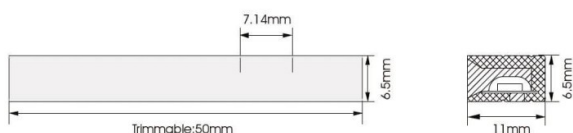

NEON FRONTAL

Tira de LED Lavov de la familia NEON FRONTAL con una potencia de 14,4W/m y una optica de 170 grados. CCT 3000K. Con un flujo luminoso total de 1224lm/m y una eficacia luminosa de 85lm/W.

Código artículo	86.LN02.1300.90
Tipo de producto	Indoor
Categoría	Tiras LED
Familia	NEON FRONTAL
Pictograms	<div style="display: flex; gap: 10px;"> <div style="border: 1px solid gray; padding: 2px;">CRI 90</div> <div style="border: 1px solid gray; padding: 2px;">Driver EXCL</div> <div style="border: 1px solid gray; padding: 2px;">IP 66</div> </div>

Dimensions	
Product dimensions (mm)	PCB 8mm width, body 10X10Xy 5000 mm length, cut every 50 mm, 140 LED/m, 2835 type.

Esquema

Producto	
Potencia real (W)	14.4
Flujo luminoso real (lm)	1224
Eficacia luminosa (lm/W)	85
Ángulo de apertura	170
Life time (h)	30000h
IP	66
Electrical feeding	24V
Chip Brand	Refond
Driver incluido	no
Light source	LED
Type of LED	2835
Temperatura de color (K)	3000
Consistencia de color (SDCM)	SDCM<3
CRI	90