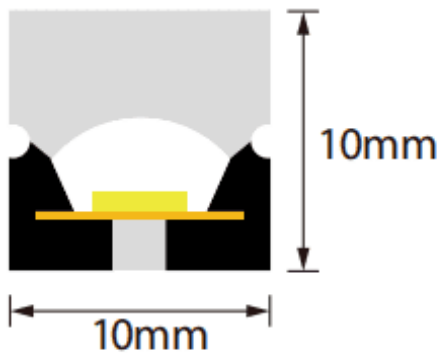

Esquema

Curva fotométrica

Código artículo	86.LN02.1400.90
Tipo de producto	Indoor
Categoría	Tiras LED
Familia	NEON FRONTAL
Pictograms	CRI 90 Driver EXCL IP 67

Producto	
Potencia real (W)	14
Flujo luminoso real (lm)	1400
Eficacia luminosa (lm/W)	100
Ángulo de apertura	170
Tiempo de vida	30000h
IP	67
Electrical feeding	24V
Driver incluido	no
Fuente de luz	LED
Tipo de LED	2835
Temperatura de color (K)	4000
Consistencia de color (SDCM)	SDCM3
CRI	90