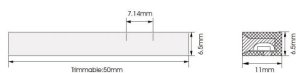

Esquema

Producto

Potencia real (W)	14.4
Flujo luminoso real (lm)	1224
Eficacia luminosa (lm/W)	85
Ángulo de apertura	170
Life time (h)	30000h
IP	66
Electrical feeding	24V
Chip Brand	Refond
Driver incluido	no
Light source	LED
Type of LED	2835
Temperatura de color (K)	4000
Consistencia de color (SDCM)	SDCM<3
CRI	90