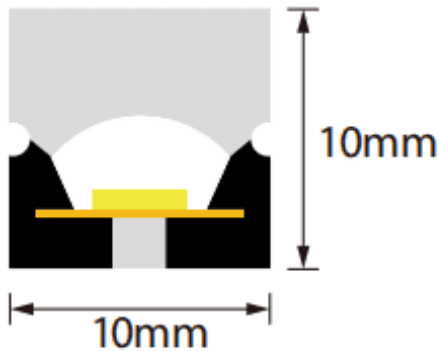

Esquema

Curva fotométrica

Código artículo	86.LN02.1500.90
Tipo de producto	Indoor
Categoría	Tiras LED
Familia	NEON FRONTAL
Pictograms	CRI 90 Driver EXCL IP 67

Producto	
Potencia real (W)	14
Flujo luminoso real (lm)	1400
Eficacia luminosa (lm/W)	100
Ángulo de apertura	170
Tiempo de vida	30000h
IP	67
Electrical feeding	24V
Driver incluido	no
Fuente de luz	LED
Tipo de LED	2835
Temperatura de color (K)	5000
Consistencia de color (SDCM)	SDCM3
CRI	90