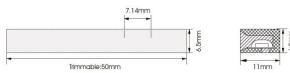

Dimensions

Product dimensions (mm) PCB 8mm width, body 10X10Xy 5000 mm length, cut every 50 mm, 140 LED/m, 2835 type.

Esquema

Producto

Potencia real (W) 14.4

Flujo luminoso real (lm) 1224

Eficacia luminosa (lm/W) 85