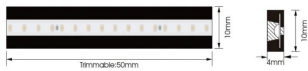

NEON CSP TWIST 320 LED/M

Tira de LED Lavov de la familia NEON FRONTAL con una potencia de 10W/m y una optica de 103 grados. CCT 4000K. Con un flujo luminoso total de 1030lm/m y una eficacia luminosa de 103lm/W.

Dimensions

Product dimensions (mm) PCB 8 mm width, body 10x4 mm by 5000 mm length, cut every 50 mm, 320 CSP LED/m,

Esquema

Producto

Potencia real (W)	10
Flujo luminoso real (lm)	1030
Eficacia luminosa (lm/W)	103
Ángulo de apertura	103
Life time (h)	30000h
IP	68
Electrical feeding	24V
Chip Brand	Refond
Driver incluido	no
Light source	LED
Type of LED	CSP
Temperatura de color (K)	4000
Consistencia de color (SDCM)	SDCM<3
CRI	90