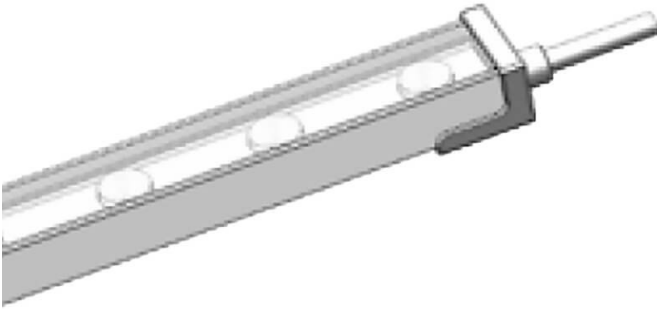

ACCESORIOS NEON FRONT 3D

Conector de alimentacion para tira NEON FRONT 3D

Código artículo	86.LN07.0001.00
Tipo de producto	Indoor
Categoría	Tiras LED
Familia	NEON FRONT 3D
Subfamilia	ACCESORIOS NEON FRONT 3D