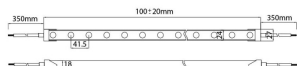

NEON 3030 3D

Tira de LED Lavov de la familia NEON FRONT 3D con una potencia de 26W/m y una optica de 20 grados. CCT 2700K. Con un flujo luminoso total de 1820lm/m y una eficacia luminosa de 70lm/W.

Código artículo	86.LN07.1210.90
Tipo de producto	Indoor
Categoría	Tiras LED
Familia	NEON FRONT 3D
Subfamilia	NEON 3030 3D
Pictograms	<div style="display: flex; gap: 5px;"> <div style="border: 1px solid gray; border-radius: 5px; padding: 2px;">CRI 90</div> <div style="border: 1px solid gray; border-radius: 5px; padding: 2px;">Driver EXCL.</div> <div style="border: 1px solid gray; border-radius: 5px; padding: 2px;">IP 67</div> </div>

Dimensions

Product dimensions (mm) Body 24X18Xy 5000 mm length, cut every 41,67 mm, 24 LED/m, 3030 type.

Esquema

Producto

Potencia real (W)	26
Flujo luminoso real (lm)	1820
Eficacia luminosa (lm/W)	70
Ángulo de apertura	20
Life time (h)	30000h
IP	67
Electrical feeding	24V
Driver incluido	no
Light source	LED
Type of LED	3030
Temperatura de color (K)	2700
Consistencia de color (SDCM)	SDCM<3
CRI	90