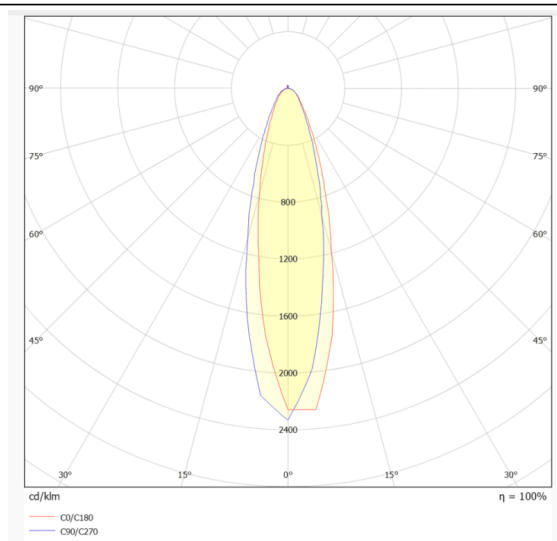

NEON 3030 3D

Tira de LED Lavov de la familia NEON 3030 3D con una potencia de 26W/m y un ángulo de apertura del haz de 20°. Dimensiones Body 24X18Xy 5000 mm length, cut every 41,67 mm, 24 LED/m, 3030 type..Con un flujo luminoso total de 1820lm/m y una eficacia luminosa de 70lm/W. CCT 2700K. CRI>90.

Código artículo	86.LN07.1210.90
Tipo de producto	Indoor
Categoría	Tiras LED
Familia	NEON FRONT 3D
Subfamilia	NEON 3030 3D
Pictograms	<div style="display: flex; gap: 10px;"> <div style="border: 1px solid gray; padding: 2px;">CRI 90</div> <div style="border: 1px solid gray; padding: 2px;">Driver EXCL</div> <div style="border: 1px solid gray; padding: 2px;">IP 67</div> </div>

Dimensions

Product Body 24X18Xy 5000 mm length, cut dimensions (mm) every 41,67 mm, 24 LED/m, 3030 type.

Esquema

Curva fotométrica

Producto

Potencia real (W)	26
Flujo luminoso real (lm)	1820
Eficacia luminosa (lm/W)	70
Ángulo de apertura	20
Tiempo de vida	30000h
IP	67
Electrical feeding	24V
Driver incluido	no
Fuente de luz	LED
Tipo de LED	3030
Temperatura de color (K)	2700
Consistencia de color (SDCM)	SDCM3
CRI	90