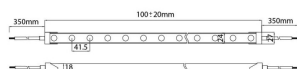

NEON 3030 3D

Tira de LED Lavov de la familia NEON FRONT 3D con una potencia de 26W/m y una optica de 20 grados. CCT 2700K. Con un flujo luminoso total de 1820lm/m y una eficacia luminosa de 70lm/W.

Código artículo	86.LN07.1210.90
Tipo de producto	Indoor
Categoría	Tiras LED
Familia	NEON FRONT 3D
Subfamilia	NEON 3030 3D
Pictograms	<div style="display: flex; gap: 5px;"> <div style="border: 1px solid gray; border-radius: 5px; padding: 2px;">CRI 90</div> <div style="border: 1px solid gray; border-radius: 5px; padding: 2px;">Driver EXCL.</div> <div style="border: 1px solid gray; border-radius: 5px; padding: 2px;">IP 67</div> </div>

Dimensions

Product dimensions (mm) Body 24X18Xy 5000 mm length, cut every 41,67 mm, 24 LED/m, 3030 type.

Esquema

Producto

Potencia real (W)	26
Flujo luminoso real (lm)	1820
Eficacia luminosa (lm/W)	70
Ángulo de apertura	20
Life time (h)	30000h
IP	67
Electrical feeding	24V
Driver incluido	no
Light source	LED
Type of LED	3030
Temperatura de color (K)	2700
Consistencia de color (SDCM)	SDCM<3
CRI	90