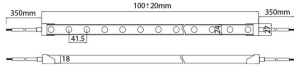

NEON 3030 3D

Tira de LED Lavov de la familia NEON FRONT 3D con una potencia de 26W/m y una optica de 20 grados. CCT 2700K. Con un flujo luminoso total de 1820lm/m y una eficacia luminosa de 70lm/W.

Código artículo	86.LN07.1210.90
Tipo de producto	Indoor
Categoría	Tiras LED
Familia	NEON FRONT 3D
Subfamilia	NEON 3030 3D
Pictograms	<div style="display: flex; gap: 10px;"> <div style="border: 1px solid gray; border-radius: 5px; padding: 2px 5px;">CRI 90</div> <div style="border: 1px solid gray; border-radius: 5px; padding: 2px 5px;">Driver EXCL.</div> <div style="border: 1px solid gray; border-radius: 5px; padding: 2px 5px;">IP 67</div> </div>

Dimensions

Product dimensions (mm) Body 24X18Xy 5000 mm length, cut every 41,67 mm, 24 LED/m, 3030 type.

Esquema

Producto

Potencia real (W)	26
Flujo luminoso real (lm)	1820
Eficacia luminosa (lm/W)	70
Ángulo de apertura	20
Life time (h)	30000h
IP	67
Electrical feeding	24V
Driver incluido	no
Light source	LED
Type of LED	3030
Temperatura de color (K)	2700
Consistencia de color (SDCM)	SDCM<3
CRI	90