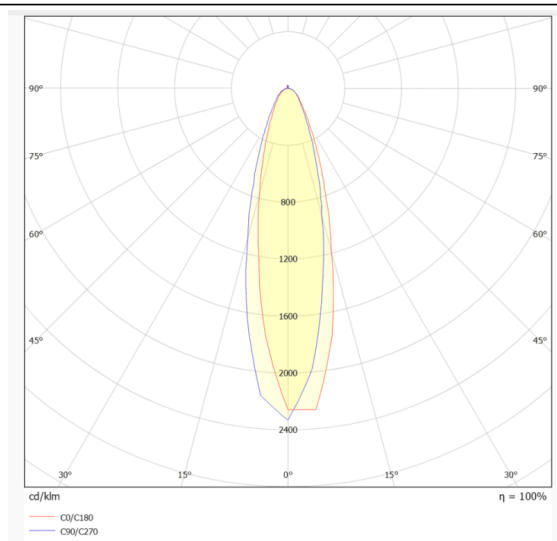

NEON 3030 3D

Tira de LED Lavov de la familia NEON 3030 3D con una potencia de 26W/m y un ángulo de apertura del haz de 20°. Dimensiones Body 24X18Xy 5000 mm length, cut every 41,67 mm, 24 LED/m, 3030 type..Con un flujo luminoso total de 1820lm/m y una eficacia luminosa de 70lm/W. CCT 2700K. CRI>90.

Código artículo	86.LN07.1210.90
Tipo de producto	Indoor
Categoría	Tiras LED
Familia	NEON FRONT 3D
Subfamilia	NEON 3030 3D
Pictograms	<div style="display: flex; gap: 10px;"> <div style="border: 1px solid gray; padding: 2px;">CRI 90</div> <div style="border: 1px solid gray; padding: 2px;">Driver EXCL</div> <div style="border: 1px solid gray; padding: 2px;">IP 67</div> </div>

Dimensions

Product Body 24X18Xy 5000 mm length, cut dimensions (mm) every 41,67 mm, 24 LED/m, 3030 type.

Esquema

Curva fotométrica

Producto

Potencia real (W)	26
Flujo luminoso real (lm)	1820
Eficacia luminosa (lm/W)	70
Ángulo de apertura	20
Life time (h)	30000h
IP	67
Electrical feeding	24V
Driver incluido	no
Light source	LED
Type of LED	3030
Temperatura de color (K)	2700
Consistencia de color (SDCM)	SDCM<3
CRI	90