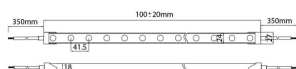

NEON 3030 3D

Tira de LED Lavov de la familia NEON FRONT 3D con una potencia de 26W/m y una optica de 30 grados. CCT 2700K. Con un flujo luminoso total de 1845lm/m y una eficacia luminosa de 70.961538461538lm/W.

Código artículo	86.LN07.1220.90
Tipo de producto	Indoor
Categoría	Tiras LED
Familia	NEON FRONT 3D
Subfamilia	NEON 3030 3D
Pictograms	<div style="display: flex; gap: 5px;"> <div style="border: 1px solid gray; border-radius: 5px; padding: 2px;">CRI 90</div> <div style="border: 1px solid gray; border-radius: 5px; padding: 2px;">Driver EXCL.</div> <div style="border: 1px solid gray; border-radius: 5px; padding: 2px;">IP 67</div> </div>

Dimensions

Product dimensions (mm) Body 24X18Xy 5000 mm length, cut every 41,67 mm, 24 LED/m, 3030 type.

Esquema

Producto

Potencia real (W)	26
Flujo luminoso real (lm)	1845
Eficacia luminosa (lm/W)	70.961538461538
Ángulo de apertura	30
Life time (h)	30000h
IP	67
Electrical feeding	24V
Driver incluido	no
Light source	LED
Type of LED	3030
Temperatura de color (K)	2700
Consistencia de color (SDCM)	SDCM<3
CRI	90