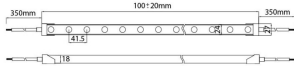

### NEON 3030 3D

Tira de LED Lavov de la familia NEON FRONT 3D con una potencia de 26W/m y una optica de 30 grados. CCT 2700K. Con un flujo luminoso total de 1845lm/m y una eficacia luminosa de 70.961538461538lm/W.

<b>Código artículo</b>	<b>86.LN07.1220.90</b>
<b>Tipo de producto</b>	<b>Indoor</b>
<b>Categoría</b>	<b>Tiras LED</b>
<b>Familia</b>	<b>NEON FRONT 3D</b>
<b>Subfamilia</b>	<b>NEON 3030 3D</b>
<b>Pictograms</b>	<div style="display: flex; gap: 10px;"> <div style="border: 1px solid gray; border-radius: 5px; padding: 2px 5px;">CRI 90</div> <div style="border: 1px solid gray; border-radius: 5px; padding: 2px 5px;">Driver EXCL.</div> <div style="border: 1px solid gray; border-radius: 5px; padding: 2px 5px;">IP 67</div> </div>

### Dimensions

**Product dimensions (mm)** Body 24X18Xy 5000 mm length, cut every 41,67 mm, 24 LED/m, 3030 type.

### Producto

<b>Potencia real (W)</b>	<b>26</b>
<b>Flujo luminoso real (lm)</b>	<b>1845</b>
<b>Eficacia luminosa (lm/W)</b>	<b>70.961538461538</b>
<b>Ángulo de apertura</b>	<b>30</b>
<b>Life time (h)</b>	<b>30000h</b>
<b>IP</b>	<b>67</b>
<b>Electrical feeding</b>	<b>24V</b>
<b>Driver incluido</b>	<b>no</b>
<b>Light source</b>	<b>LED</b>
<b>Type of LED</b>	<b>3030</b>
<b>Temperatura de color (K)</b>	<b>2700</b>
<b>Consistencia de color (SDCM)</b>	<b>SDCM&lt;3</b>
<b>CRI</b>	<b>90</b>