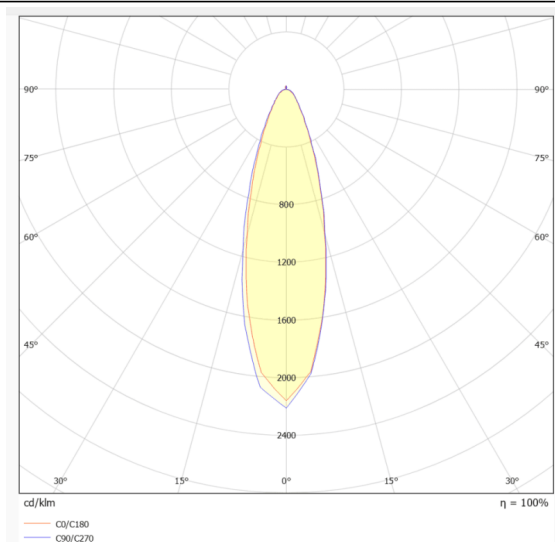

NEON 3030 3D

Tira de LED Lavov de la familia NEON 3030 3D con una potencia de 26W/m y un ángulo de apertura del haz de 30°. Dimensiones Body 24X18Xy 5000 mm length, cut every 41,67 mm, 24 LED/m, 3030 type..Con un flujo luminoso total de 1845lm/m y una eficacia luminosa de 70.961538461538lm/W. CCT 2700K. CRI>90.

Dimensions

Product dimensions (mm) Body 24X18Xy 5000 mm length, cut every 41,67 mm, 24 LED/m, 3030 type.

Esquema

Curva fotométrica

Código artículo	86.LN07.1220.90
Tipo de producto	Indoor
Categoría	Tiras LED
Familia	NEON FRONT 3D
Subfamilia	NEON 3030 3D
Pictograms	<div style="display: flex; gap: 10px;"> <div style="border: 1px solid gray; border-radius: 5px; padding: 2px 5px;">CRI 90</div> <div style="border: 1px solid gray; border-radius: 5px; padding: 2px 5px;">Driver EXCL</div> <div style="border: 1px solid gray; border-radius: 5px; padding: 2px 5px;">IP 67</div> </div>

Producto	
Potencia real (W)	26
Flujo luminoso real (lm)	1845
Eficacia luminosa (lm/W)	70.961538461538
Ángulo de apertura	30
Life time (h)	30000h
IP	67
Electrical feeding	24V
Driver incluido	no
Light source	LED
Type of LED	3030
Temperatura de color (K)	2700
Consistencia de color (SDCM)	SDCM<3
CRI	90