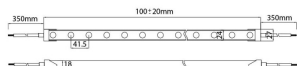

Esquema

Producto

Potencia real (W)	26
Flujo luminoso real (lm)	1845
Eficacia luminosa (lm/W)	70.961538461538
Ángulo de apertura	30
Life time (h)	30000h
IP	67
Electrical feeding	24V
Driver incluido	no
Light source	LED
Type of LED	3030
Temperatura de color (K)	2700
Consistencia de color (SDCM)	SDCM<3
CRI	90