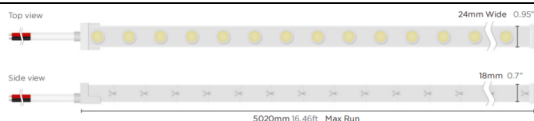

NEON 3030 3D

Tira de LED Lavov de la familia NEON 3030 3D con una potencia de 26W/m y un ángulo de apertura del haz de 30°. Dimensiones Body 24X18Xy 5000 mm length, cut every 41,67 mm, 24 LED/m, 3030 type..Con un flujo luminoso total de 1845lm/m y una eficacia luminosa de 70.961538461538lm/W. CCT 2700K. CRI>90.

Dimensions

Product dimensions (mm) Body 24X18Xy 5000 mm length, cut every 41,67 mm, 24 LED/m, 3030 type.

Esquema

Curva fotométrica

Código artículo	86.LN07.1220.90
Tipo de producto	Indoor
Categoría	Tiras LED
Familia	NEON FRONT 3D
Subfamilia	NEON 3030 3D
Pictograms	<div style="display: flex; gap: 10px;"> <div style="border: 1px solid gray; border-radius: 5px; padding: 2px 5px;">CRI 90</div> <div style="border: 1px solid gray; border-radius: 5px; padding: 2px 5px;">Driver EXCL</div> <div style="border: 1px solid gray; border-radius: 5px; padding: 2px 5px;">IP 67</div> </div>

Producto	
Potencia real (W)	26
Flujo luminoso real (lm)	1845
Eficacia luminosa (lm/W)	70.961538461538
Ángulo de apertura	30
Life time (h)	30000h
IP	67
Electrical feeding	24V
Driver incluido	no
Light source	LED
Type of LED	3030
Temperatura de color (K)	2700
Consistencia de color (SDCM)	SDCM<3
CRI	90