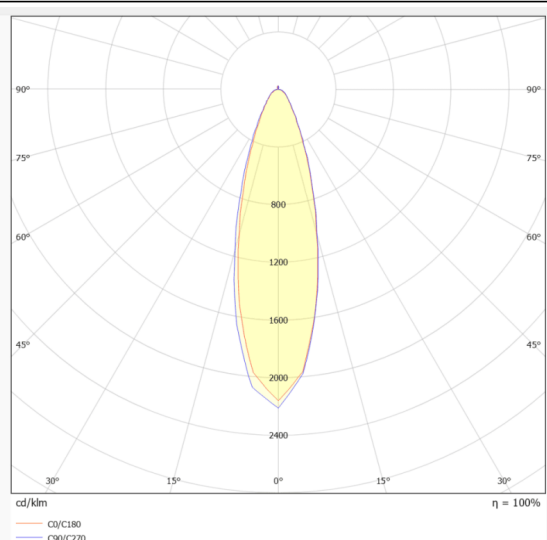

### NEON 3030 3D

Tira de LED Lavov de la familia NEON 3030 3D con una potencia de 26W/m y un ángulo de apertura del haz de 30°. Dimensiones Body 24X18Xy 5000 mm length, cut every 41,67 mm, 24 LED/m, 3030 type..Con un flujo luminoso total de 1845lm/m y una eficacia luminosa de 70.961538461538lm/W. CCT 2700K. CRI>90.

#### Dimensions

**Product dimensions (mm)** Body 24X18Xy 5000 mm length, cut every 41,67 mm, 24 LED/m, 3030 type.

#### Esquema

#### Curva fotométrica